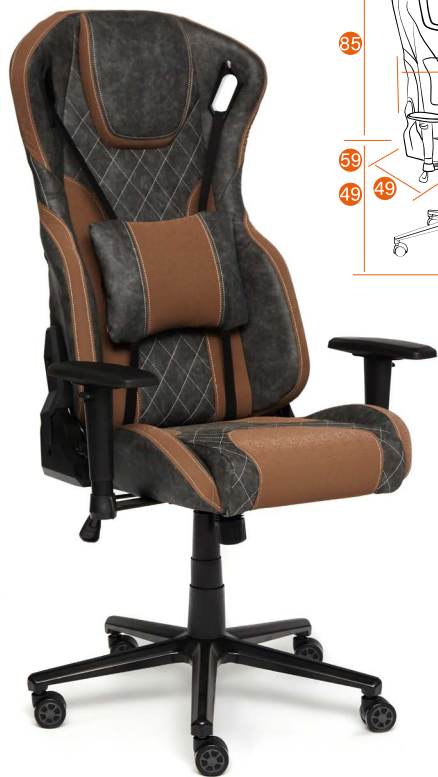

iMATRIX

Каркас	металлическая труба, корсажная лента
Мягкий наполнитель	ППУ высокой плотности
Подлокотники	T-образные пластиковые, 2D
Механизм	реклайнер 150 град., регу- лировка высоты и наклона с фиксацией в 1 положении
Крестовина	металлическая черная 700 мм
Ролики	PU, BIFMA с декоративными вставками
Дополнительно	подушка под поясницу
Максимальная нагрузка	120 кг
Размер упаковки	88*65*37 см

NEW

PREMIUM