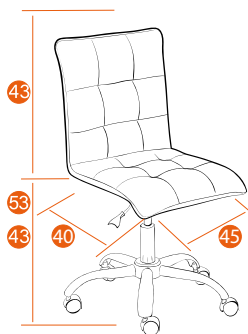

JOY

Каркас	Пластик белый, фанера
Мягкий наполнитель	ППУ стандартной плотности
Подлокотники	пластиковые откидные с мягкими накладками
Механизм	регулировка высоты и наклона с фиксацией в 1 положении
Крестовина	РА, ВІFMA 640 мм
Ролики	PU, ВІFMA
Максимальная нагрузка	120 кг
Размер упаковки	61*61*28 см

48

KIDDY

Каркас	пластик, фанера
Мягкий наполнитель	ППУ стандартной плотности
Механизм	регулировка высоты
Крестовина	комбинированная РА, металлическая 500 мм
Ролики	Ролики PU цветные, VIFMA
Максимальная нагрузка	80 кг
Размер упаковки	49*47*21 см

ZERO

Варианты обивки:

Каркас	фанера
Мягкий наполнитель	ППУ стандартной плотности
Механизм	регулировка высоты
Крестовина	металлическая хромированная 600 мм
Ролики	ПУ, ВІFMA с хром. накладками
Максимальная нагрузка	100 кг
Размер упаковки	69*59*31 см