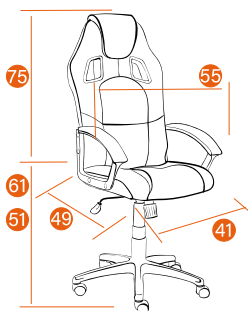

Каркас	фанера
Мягкий наполнитель	ППУ стандартной плотности
Подлокотники	фиксированные пластиковые с мягкими накладками
Механизм	регулировка высоты и наклона с фиксацией в 1 положении
Крестовина	РА, BIFMA 650 мм
Ролики	РА, BIFMA
Максимальная нагрузка	120 кг
Размер упаковки	79*64*35 см