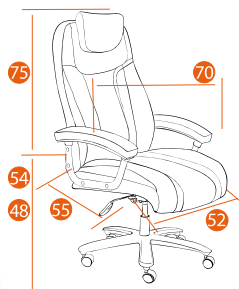

60

TRUST

Варианты обивки:

1/2/22
черный
черный перф.
черный стеганный

3/4/23
коричневый
коричневый перф.
коричневый стеганный

46
ореховый

Каркас	фанера усиленная, 15 мм
Мягкий наполнитель	ППУ высокой плотности, независимые пружинные блоки в сиденье
Подлокотники	фиксированные металлические хромированные с мягкими накладками
Механизм	регулировка высоты и наклона с фиксацией в любом положении (до 15 град)
Крестовина	металлическая хромированная 700 мм
Ролики	PU, BIFMA с хром. накладками
Максимальная нагрузка	150 кг
Размер упаковки	79*70*44 см