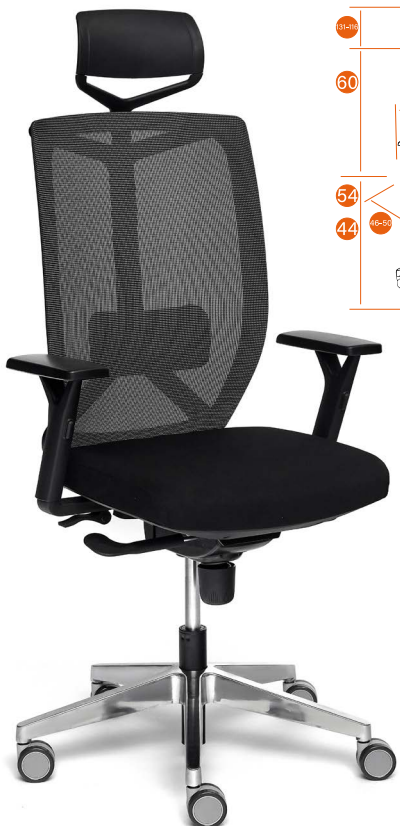

NEW

PREMIUM

38

▶ VOLO ALU, VOLO

Каркас	пластик
Мягкий наполнитель	ППУ высокой плотности
Подлокотники	T-образные пластиковые, 3D
Механизм	регулировка высоты и наклона с фиксацией в нескольких положениях (до 15 град), регулировка глубины сиденья
Крестовина	алюминиевая 700 мм или PA, BIFMA 700 мм (VOLO)
Ролики	PU, BIFMA
Дополнительно	закрытый тип механизма, регулируемый по высоте подголовник, регулируемая поясничная поддержка
Максимальная нагрузка	120 кг
Размер упаковки	74*64*32 см