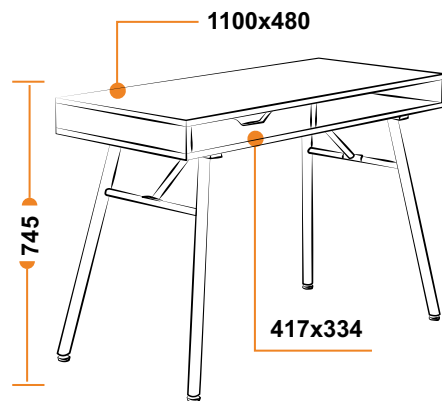

СТОЛ WRX-12

110