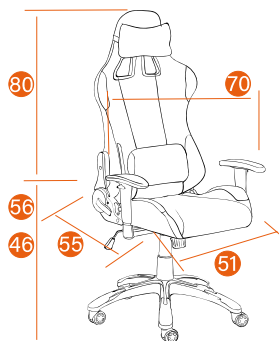

iGEAR

Каркас	фанера, металлическая труба
Мягкий наполнитель	ППУ высокой плотности, ППУ стандартной плотности
Подлокотники	T-образные пластиковые, 1D
Механизм	реклайнер 180 град., регулировка высоты и наклона с фиксацией в 1 положении
Крестовина	РА, BIFMA 700 мм с декоративными вставками
Ролики	PU, BIFMA с декоративными вставками
Дополнительно	подушки под голову и поясницу
Максимальная нагрузка	120 кг
Размер упаковки	88*65*37 см