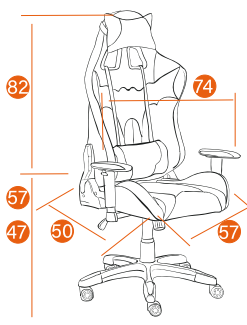

iBAT

Каркас	фанера, металлическая труба
Мягкий наполнитель	ППУ высокой плотности, ППУ стандартной плотности
Подлокотники	T-образные пластиковые, 2D
Механизм	реклайнер 150 град., регулировка высоты и наклона с фиксацией в 1 положении
Крестовина	ВIFMA 700 мм с декоративными вставками
Ролики	PU, ВIFMA с декоративными вставками
Дополнительно	подушки под голову и поясницу
Максимальная нагрузка	120 кг
Размер упаковки	88*65*37 см

12