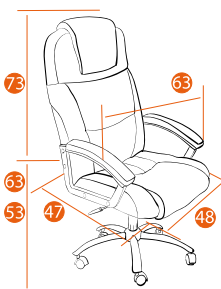

Каркас	фанера
Мягкий наполнитель	ППУ стандартной плотности
Подлокотники	фиксированные пластиковые с мягкими накладками
Механизм	регулировка высоты и наклона с фиксацией в 1 положении
Крестовина	металлическая хромированная 700 мм
Ролики	ПУ, ВIFMA с хро. накладками
Максимальная нагрузка	120 кг
Размер упаковки	79*70*44 см