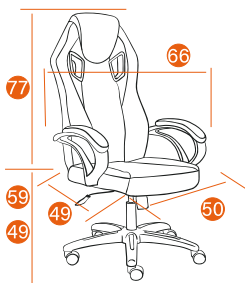

PILOT

Варианты обивки:

2/15/52/25
черный перфорированный
белый кожзам
сетка 14
матрикс красный

2/15/52/26
черный перфорированный
белый кожзам
сетка 14
матрикс синий

Каркас	фанера
Мягкий наполнитель	ППУ стандартной плотности
Подлокотники	фиксированные пластиковые с мягкими накладками
Механизм	регулировка высоты и наклона с фиксацией в 1 положении
Крестовина	РА, BIFMA 660 мм с декоративными вставками
Ролики	PU, BIFMA с декоративной вставкой
Дополнительно	декоративная стежка
Максимальная нагрузка	120 кг
Размер упаковки	79*64*35 см