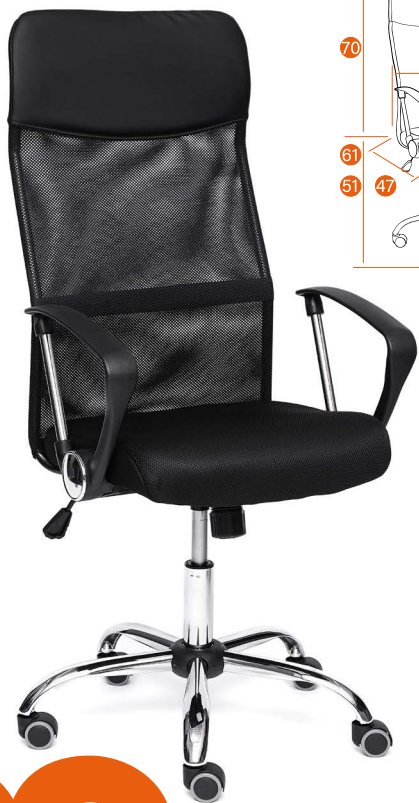

PRACTIC

Каркас	Металлическая труба, фанера
Мягкий наполнитель	ППУ стандартной плотности
Подлокотники	фиксированные пластиковые с хром. вставками
Механизм	регулировка высоты и наклона с фиксацией в 1 положении
Крестовина	металлическая хромированная 640 мм
Ролики	ПУ, ВІFMA
Максимальная нагрузка	120 кг
Размер упаковки	82*59*20 см

92