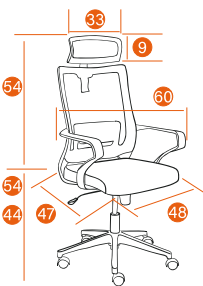

30

MESH-4HR

Варианты обивки:

черный
черный

черный
серый

Каркас	пластик, фанера
Мягкий наполнитель	ППУ высокой плотности
Подлокотники	фиксированные пластиковые
Механизм	регулировка высоты и наклона с фиксацией в 1 положении
Крестовина	РА, ВІFMA 640 мм
Ролики	PU, ВІFMA
Дополнительно	регулируемый по высоте подголовник
Максимальная нагрузка	120 кг
Размер упаковки	63*60*33 см

MESH-5

Каркас	пластик, фанера
Мягкий наполнитель	ППУ высокой плотности
Подлокотники	фиксированные пластиковые
Механизм	регулировка высоты и наклона с фиксацией в 1 положении
Крестовина	РА, ВІFМА 640 мм
Ролики	PU, ВІFМА
Дополнительно	регулируемый по высоте подголовник, поясничная поддержка
Максимальная нагрузка	120 кг
Размер упаковки	68*63*29 см