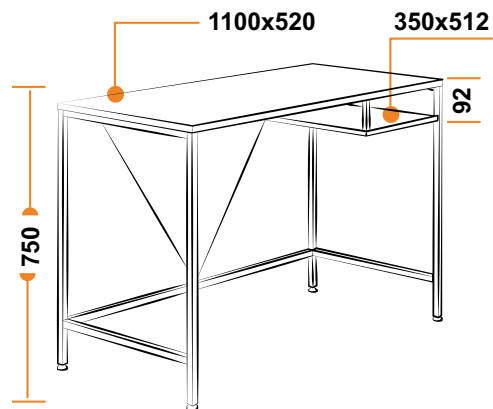

СТОЛ WRX-11