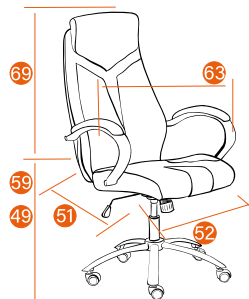

GLOSS

Каркас	фанера
Мягкий наполнитель	ППУ стандартной плотности
Подлокотники	фиксированные металлические хромированные с мягкими накладками
Механизм	регулировка высоты и наклона с фиксацией в 1 положении
Крестовина	металлическая хромированная 700 мм
Ролики	PU, BIFMA
Максимальная нагрузка	120 кг
Размер упаковки	84*65*32 см