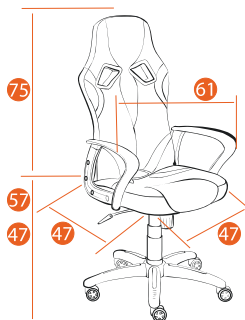

RUNNER MILITARY

Каркас	фанера
Мягкий наполнитель	ППУ стандартной плотности
Подлокотники	фиксированные пластиковые с декоративными вставками
Механизм	регулировка высоты и наклона с фиксацией в 1 положении
Крестовина	РА, ВІFMA 660 мм с декоративными вставками
Ролики	PU, ВІFMA с декоративными вставками
Максимальная нагрузка	120 кг
Размер упаковки	79*64*35 см

NEW

20