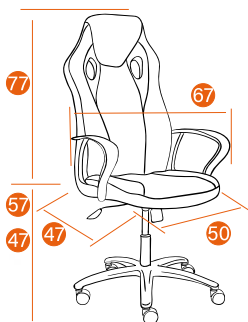

13/58/24
металлик
бордо
карбон

Каркас	фанера
Мягкий наполнитель	ППУ стандартной плотности
Подлокотники	фиксированные пластиковые с декоративными вставками
Механизм	регулировка высоты и наклона с фиксацией в 1 положении
Крестовина	РА, ВIFMA 660 мм с декоративными вставками
Ролики	PU, ВIFMA с декоративными вставками
Максимальная нагрузка	120 кг
Размер упаковки	79*64*35 см