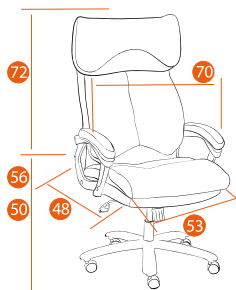

GRAND

Варианты обивки:

1/51
черный
серый

3/54
коричневый
бронзовый

5/54
бежевый
бронзовый

19/51
черный
серый

20/54
коричневый
бронзовый

Каркас	фанера
Мягкий наполнитель	ППУ стандартной плотности, независимые пружинные блоки в сиденье
Подлокотники	фиксированные пластиковые с мягкими накладками
Механизм	регулировка высоты и наклона с фиксацией в любом положении (до 15 град)
Крестовина	металлическая хромированная 700 мм
Ролики	PU, BIFMA с хром. накладками
Максимальная нагрузка	120 кг
Размер упаковки	79*70*44 см