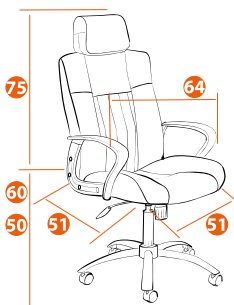

OXFORD

Варианты обивки:

1/2
черный
черный перфор.

3/4
коричневый
коричневый
префор.

5/6
бежевый
бежевый
префор.

7/8
коричневый 2 TONE
коричневый перфор.
2 TONE.

Каркас	фанера
Мягкий наполнитель	ППУ стандартной плотности
Подлокотники	фиксированные пластиковые с декоративными вставками
Механизм	регулировка высоты и наклона с фиксацией в 1 положении
Крестовина	металлическая хромированная 700 мм
Ролики	PU, BIFMA с хром. накладками
Дополнительно	фиксированный подголовник
Максимальная нагрузка	120 кг
Размер упаковки	90*68*39 см