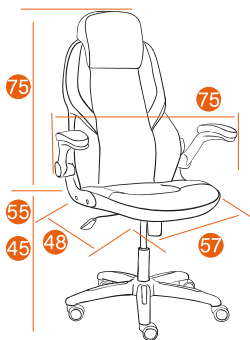

BAZUKA

Варианты обивки:

1/2/17
черный
черный перфор.
красный

27/28/15
серый 2 TONE
серый перфор. 2 TONE
белый

27/28/7
серый 2 TONE
серый перфор. 2 TONE
коричневый 2 TONE

27/28/16
серый 2 TONE
серый перфор. 2 TONE
голубой