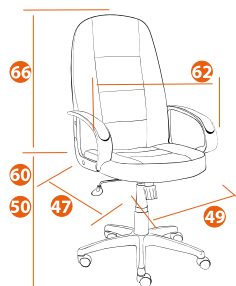

CH747

Варианты обивки:

1
черный

3
коричневый

5
бежевый

17
красный

29
черный

31
серый

40
бежевый
(ромб)

34
синий

Каркас	фанера
Мягкий наполнитель	ППУ стандартной плотности
Подлокотники	фиксированные пластиковые
Механизм	регулировка высоты и наклона с фиксацией в 1 положении
Крестовина	РА, ВІFMA 650 мм
Ролики	РА, ВІFMA
Максимальная нагрузка	120 кг
Размер упаковки	73*61*33 см