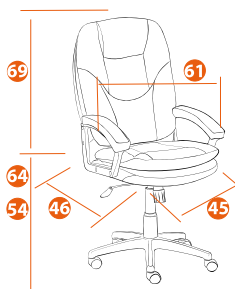

67
серый

68
коричневый

69
бежевый

71
синий

Каркас	фанера
Мягкий наполнитель	ППУ стандартной плотности
Подлокотники	фиксированные пластиковые с мягкими накладками
Механизм	регулировка высоты и наклона с фиксацией в 1 положении
Крестовина	РА, ВІFMA 650 мм
Ролики	РА, ВІFMA
Максимальная нагрузка	120 кг
Размер упаковки	79*70*44 см