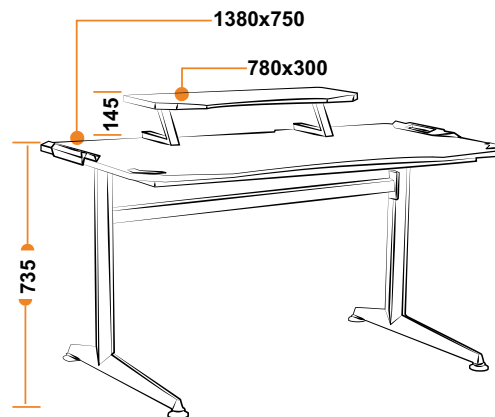

СТОЛ ГЕЙМЕРСКИЙ CYBER-1

96

NEW

PREMIUM