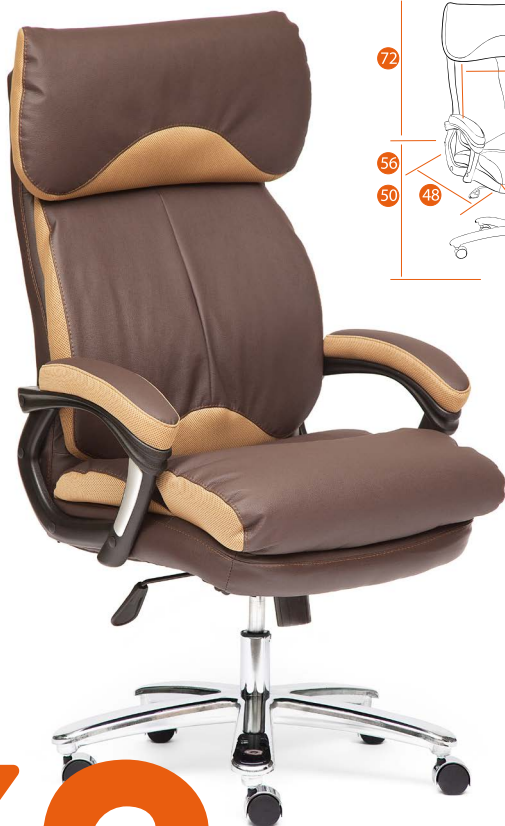

GRAND

Варианты обивки:

1/51
черный
серый

3/54
коричневый
бронзовый

5/54
бежевый
бронзовый

19/51
черный
серый

20/54
коричневый
бронзовый

Каркас	фанера
Мягкий наполнитель	ППУ стандартной плотности, независимые пружинные блоки в сиденье
Подлокотники	фиксированные пластиковые с мягкими накладками
Механизм	регулировка высоты и наклона с фиксацией в любом положении (до 15 град)
Крестовина	металлическая хромированная 700 мм
Ролики	PU, BIFMA с хром. накладками
Максимальная нагрузка	120 кг
Размер упаковки	79*70*44 см