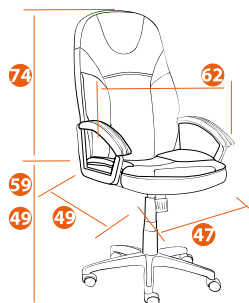

▶ TWISTER

Варианты обивки:

1
черный

1/17
черный
красный

1/12
черный
синий

1/14
черный
оранжевый

1/5
черный
бежевый

1/9
черный
бордовый

3/5
коричневый
бежевый

Каркас	фанера
Мягкий наполнитель	ППУ стандартной плотности
Подлокотники	фиксированные пластиковые с мягкими накладками
Механизм	регулировка высоты и наклона с фиксацией в 1 положении
Крестовина	РА, ВІFMA 650 мм
Ролики	РА, ВІFMA
Максимальная нагрузка	120 кг
Размер упаковки	79*64*35 см