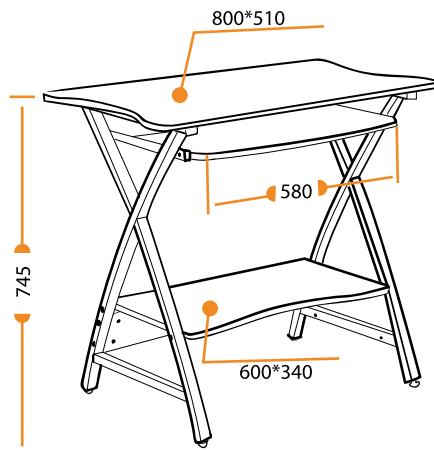

СТОЛ SIRIUS WRX-09

102