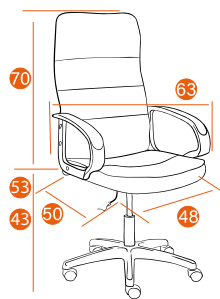

90

WOKER

Варианты обивки:

29
черный

42
серый

43
коричневый

44/42
синий
серый

Каркас	Металлическая труба, корсажная лента, фанера
Мягкий наполнитель	ППУ стандартной плотности
Подлокотники	фиксированные пластиковые
Механизм	регулировка высоты
Крестовина	РА, ВІFMA 650 мм
Ролики	РА, ВІFMA
Максимальная нагрузка	100 кг
Размер упаковки	79*61*23 см