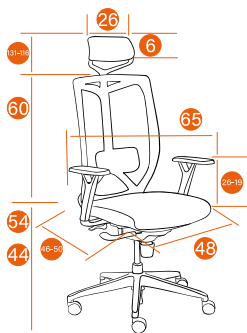

OLIVER

Каркас	пластик
Мягкий наполнитель	ППУ стандартной плотности
Подлокотники	фиксированные пластиковые
Механизм	регулировка высоты и наклона с фиксацией в 1 положении
Крестовина	РА, ВІFМА 640 мм
Ролики	PU, ВІFМА
Дополнительно	интегрированные в корпус сиденья ручки регулировки высоты и фиксации угла наклона
Максимальная нагрузка	120 кг
Размер упаковки	75*64*43 см

TELA ALU, TELA

Каркас	пластик, фанера
Мягкий наполнитель	ППУ высокой плотности
Подлокотники	T-образные пластиковые, 3D
Механизм	регулировка высоты и наклона с фиксацией в нескольких положениях (до 15 град)
Крестовина	алюминиевая 660 мм или PA, BIFMA 660 мм (TELA)
Ролики	PA, BIFMA
Дополнительно	закрытый тип механизма
Максимальная нагрузка	120 кг
Размер упаковки	74*61*32 см

NEW

PREMIUM

38

▶ VOLO ALU, VOLO

Каркас	пластик
Мягкий наполнитель	ППУ высокой плотности
Подлокотники	T-образные пластиковые, 3D
Механизм	регулировка высоты и наклона с фиксацией в нескольких положениях (до 15 град), регулировка глубины сиденья
Крестовина	алюминиевая 700 мм или PA, BIFMA 700 мм (VOLO)
Ролики	PU, BIFMA
Дополнительно	закрытый тип механизма, регулируемый по высоте подголовник, регулируемая поясничная поддержка
Максимальная нагрузка	120 кг
Размер упаковки	74*64*32 см