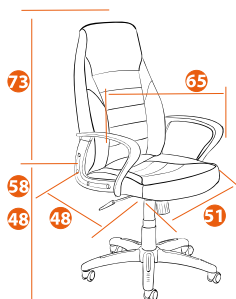

78

INTER

Варианты обивки:

1/31/52
черный
серый
светло-серый

1/43/54
черный
коричневый
бронзовый

1/44/52
черный
синий
светло-серый

Каркас	фанера
Мягкий наполнитель	ППУ стандартной плотности
Подлокотники	фиксированные пластиковые с декоративными вставками
Механизм	регулировка высоты и наклона с фиксацией в 1 положении
Крестовина	РА, ВІFMA 660 мм с декоративными вставками
Ролики	PU, ВІFMA
Максимальная нагрузка	120 кг
Размер упаковки	79*64*35 см