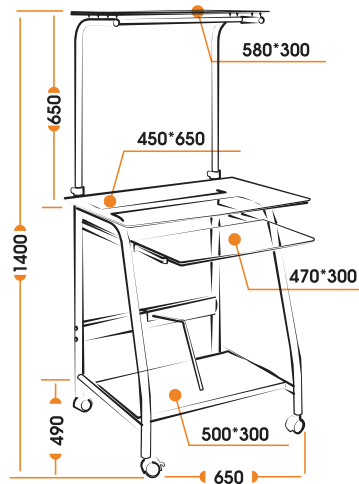

СТОЛ PRIMA WRX-03