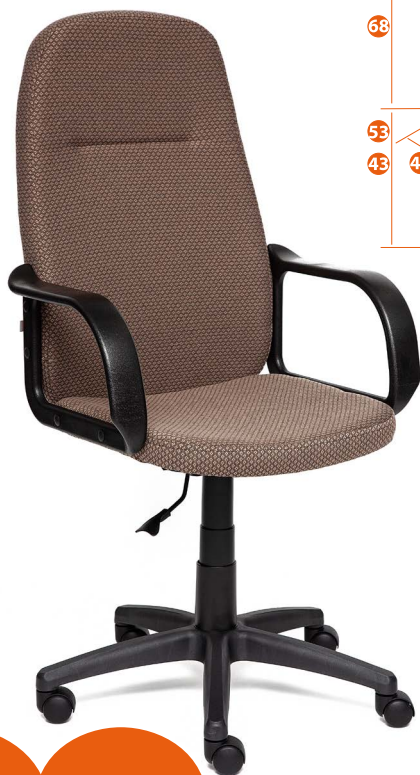

LEADER

Варианты обивки:

29
черный

31
серый

40
бежевый
(ромб)

34
синий

36
бордо

63
Принт
«карта на
бежевом»

64
Принт
«карта на
синем»

65
Принт
«джинса»

Каркас	фанера
Мягкий наполнитель	ППУ стандартной плотности
Подлокотники	фиксированные пластиковые
Механизм	регулировка высоты
Крестовина	РА, ВIFMA 650 мм
Ролики	РА, ВIFMA
Максимальная нагрузка	100 кг
Размер упаковки	73*61*33 см

90