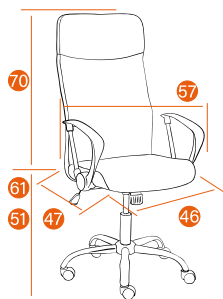

PRACTIC

Каркас	Металлическая труба, фанера
Мягкий наполнитель	ППУ стандартной плотности
Подлокотники	фиксированные пластиковые с хром. вставками
Механизм	регулировка высоты и наклона с фиксацией в 1 положении
Крестовина	металлическая хромированная 640 мм
Ролики	ПУ, ВІFMA
Максимальная нагрузка	120 кг
Размер упаковки	82*59*20 см

92