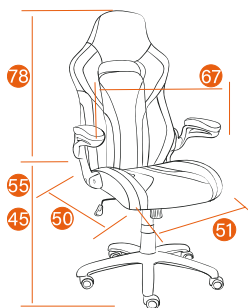

ROCKET

Каркас	фанера
Мягкий наполнитель	ППУ стандартной плотности
Подлокотники	пластиковые откидные с мягкими накладками
Механизм	регулировка высоты и наклона с фиксацией в 1 положении
Крестовина	РА, ВІFМА 660 мм
Ролики	PU, ВІFМА с декоративной вставкой
Максимальная нагрузка	120 кг
Размер упаковки	83*66*33 см