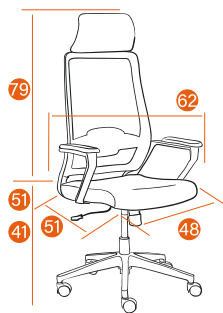

MESH-5

Каркас	пластик, фанера
Мягкий наполнитель	ППУ высокой плотности
Подлокотники	фиксированные пластиковые
Механизм	регулировка высоты и наклона с фиксацией в 1 положении
Крестовина	РА, ВІFМА 640 мм
Ролики	PU, ВІFМА
Дополнительно	регулируемый по высоте подголовник, поясничная поддержка
Максимальная нагрузка	120 кг
Размер упаковки	68*63*29 см

32

MESH-6

Каркас	пластик, фанера
Мягкий наполнитель	ППУ высокой плотности
Подлокотники	T-образные пластиковые, 3D
Механизм	регулировка высоты и наклона с фиксацией в нескольких положениях (до 15 град)
Крестовина	металлическая хромированная 660 мм
Ролики	PU, BIFMA
Дополнительно	регулируемый по высоте и углу наклона подголовник, регулируемая поясничная поддержка, интегрированная в спинку вешалка
Максимальная нагрузка	120 кг
Размер упаковки	73*63*33 см

MESH-7

Каркас	пластик, фанера
Мягкий наполнитель	ППУ высокой плотности
Подлокотники	фиксированные пластиковые с мягкими регулируемыми накладками
Механизм	регулировка высоты и наклона с фиксацией в 1 положении
Крестовина	РА, ВІFMA 640 мм
Ролики	PU, ВІFMA
Дополнительно	фиксированный подголовник, регулируемая по высоте поясничная поддержка
Максимальная нагрузка	120 кг
Размер упаковки	65*65*31 см