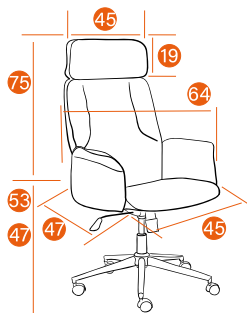

▶ CHARM

Варианты обивки:

30/42
темно-серый
серый

38/43
коричневый
коричневый

91/23
коричневый
бежевый

90/21
серый
черный

91/22
коричневый
коричневый

66/67
черный
серый

67/67
серый
серый

68/67
коричневый
серый

71/67
синий
серый

73/67
олива
серый

Каркас	фанера
Мягкий наполнитель	ППУ стандартной плотности
Подлокотники	фиксированные, фанера
Механизм	регулировка высоты и наклона с фиксацией в 1 положении
Крестовина	металлическая хромированная 700 мм
Ролики	ПУ, ВIFMA с хром. накладками
Дополнительно	фиксированный подголовник, съемный
Максимальная нагрузка	120 кг
Размер упаковки	79*70*44 см

NEW

52