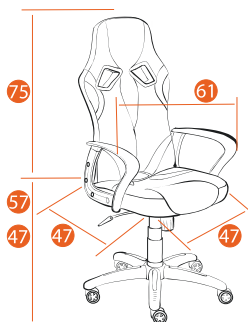

1/60/51
черный
зеленый
серый

1/62/51
черный
желтый
серый

15/55/57
белый
синий
красный

1/16/51
черный
голубой
серый

34/55/51
синий
синий
серый

29/51/52
черный
светло-серый

29/57/51
черный
красный
серый

Каркас	фанера
Мягкий наполнитель	ППУ стандартной плотности
Подлокотники	фиксированные пластиковые с декоративными вставками
Механизм	регулировка высоты и наклона с фиксацией в 1 положении
Крестовина	РА, BIFMA 660 мм с декоративными вставками
Ролики	ПУ, BIFMA с декоративными вставками
Максимальная нагрузка	120 кг
Размер упаковки	79*64*35 см