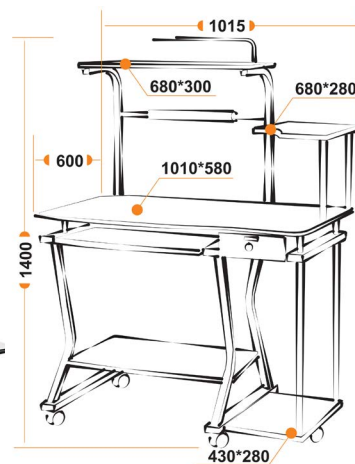

СТОЛ ST-S240