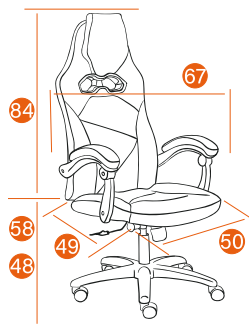

ARENA

Варианты обивки:

1/24/3
черный кожзам
карбон
коричневый кожзам

Каркас	фанера
Мягкий наполнитель	ППУ стандартной плотности
Подлокотники	пластиковые шарнирные с мягкими накладками
Механизм	регулировка высоты и наклона с фиксацией в любом положении (до 15 град)
Крестовина	РА, ВІFMA 660 мм с декоративными вставками
Ролики	PU, ВІFMA с декоративной вставкой
Максимальная нагрузка	120 кг
Размер упаковки	79*64*35 см