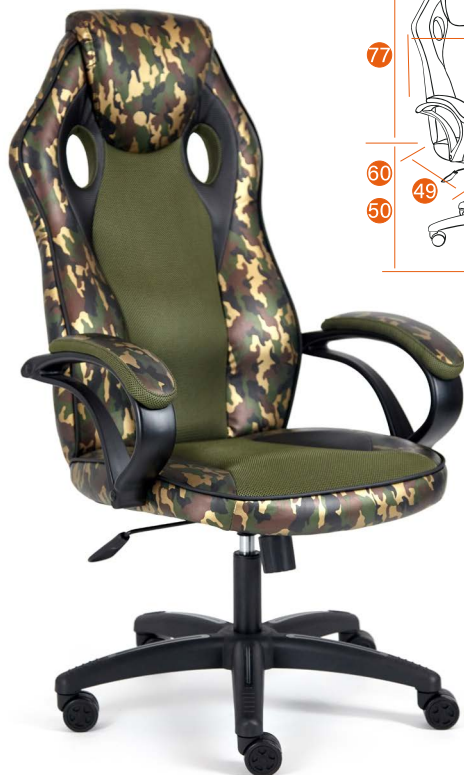

RACER GT MILITARY

Каркас	фанера
Мягкий наполнитель	ППУ стандартной плотности
Подлокотники	фиксированные пластиковые с мягкими накладками
Механизм	регулировка высоты и наклона с фиксацией в 1 положении
Крестовина	РА, ВІFМА 660 мм с декоративными вставками
Ролики	PU, ВІFМА с декоративной вставкой
Максимальная нагрузка	120 кг
Размер упаковки	79*64*35 см