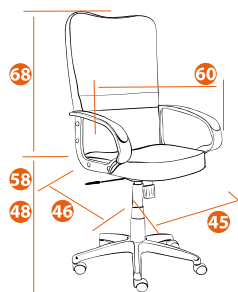

CH757

Варианты обивки:

31/29
серый
черный

32/33
коричневый
бежевый

42/44
серый
синий

42/45
серый
оранжевый

Каркас	фанера
Мягкий наполнитель	ППУ стандартной плотности
Подлокотники	фиксированные пластиковые
Механизм	регулировка высоты и наклона с фиксацией в 1 положении
Крестовина	РА, ВIFMA 650 мм
Ролики	РА, ВIFMA
Максимальная нагрузка	120 кг
Размер упаковки	73*61*33 см