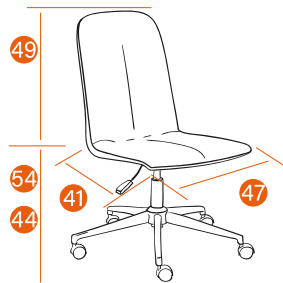

50

RIO

Варианты обивки:

91/5
коричневый
бежевый

90/13
серый
металлик

93/14
оранжевый
оранжевый

94/13
зеленый
металлик

95/15
розовый
белый