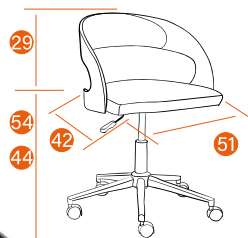

JAZZ

Варианты обивки:

66
черный

67
серый

68
коричневый

69
бежевый

71
синий

Каркас	фанера
Мягкий наполнитель	ППУ стандартной плотности
Подлокотники	фиксированные, фанера, ламинированная пластиком
Механизм	регулировка высоты
Крестовина	металлическая хромированная 640 мм
Ролики	ПУ, BIFMA с хром. накладками
Максимальная нагрузка	100 кг
Размер упаковки	69*59*31 см

56