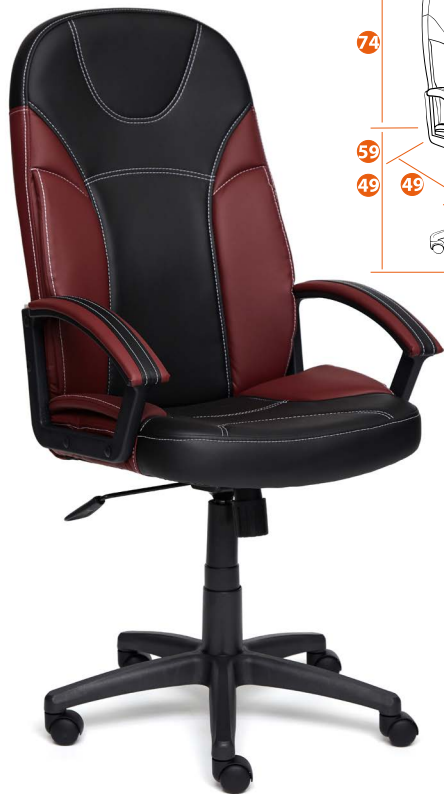

▶ TWISTER

Варианты обивки:

1
черный

1/17
черный
красный

1/12
черный
синий

1/14
черный
оранжевый

1/5
черный
бежевый

1/9
черный
бордовый

3/5
коричневый
бежевый

Каркас	фанера
Мягкий наполнитель	ППУ стандартной плотности
Подлокотники	фиксированные пластиковые с мягкими накладками
Механизм	регулировка высоты и наклона с фиксацией в 1 положении
Крестовина	РА, ВІFMA 650 мм
Ролики	РА, ВІFMA
Максимальная нагрузка	120 кг
Размер упаковки	79*64*35 см