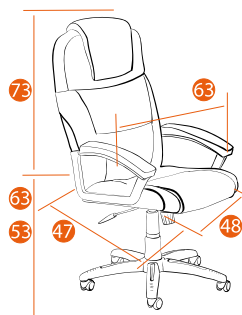

BERGAMO

Варианты обивки:

1
черный

3
коричневый

5
бежевый

7
коричневый
2 TONE

30
темно серый

43
коричневый

Каркас	фанера
Мягкий наполнитель	ППУ стандартной плотности
Подлокотники	фиксированные пластиковые с мягкими накладками
Механизм	регулировка высоты и наклона с фиксацией в 1 положении
Крестовина	РА, ВIFMA 660 мм с декоративными вставками
Ролики	PU, ВIFMA
Максимальная нагрузка	120 кг
Размер упаковки	79*70*44 см