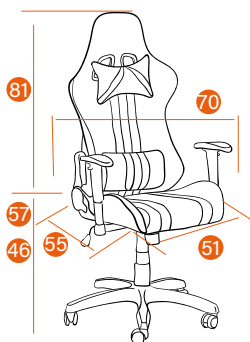

iCAR

Каркас	фанера, металлическая труба
Мягкий наполнитель	ППУ высокой плотности, ППУ стандартной плотности
Подлокотники	T-образные пластиковые, 2D
Механизм	реклайнер 180 град., регулировка высоты и наклона с фиксацией в 1 положении
Крестовина	РА, BIFMA 700 мм с декоративными вставками
Ролики	PU, BIFMA с декоративными вставками
Дополнительно	подушки под голову и поясницу
Максимальная нагрузка	120 кг
Размер упаковки	88*65*37 см