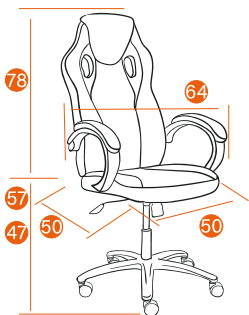

RACER GT

Варианты обивки:

13/51/24
металлик
серый
карбон

13/57/24
металлик
красный
карбон

13/55/24
металлик
синий
карбон

13/59/24
металлик
оранжевый
карбон

13/58/24
металлик
бордо
карбон

Каркас	фанера
Мягкий наполнитель	ППУ стандартной плотности
Подлокотники	фиксированные пластиковые с мягкими накладками
Механизм	регулировка высоты и наклона с фиксацией в 1 положении
Крестовина	РА, ВІFМА 650 мм
Ролики	PU, ВІFМА
Максимальная нагрузка	120 кг
Размер упаковки	79*64*35 см