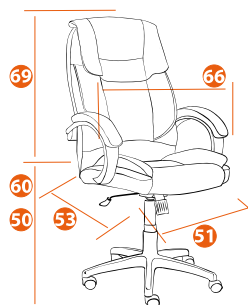

67
серый

68
коричневый

69
бежевый

71
синий

Каркас	фанера
Мягкий наполнитель	ППУ стандартной плотности
Подлокотники	фиксированные пластиковые с мягкими накладками
Механизм	регулировка высоты и наклона с фиксацией в 1 положении
Крестовина	РА, ВIFMA 650 мм
Ролики	РА, ВIFMA
Максимальная нагрузка	120 кг
Размер упаковки	79*70*44 см