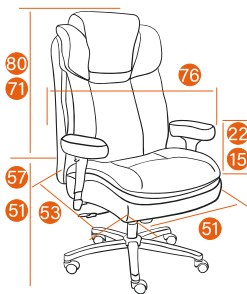

BIG-2

Каркас	фанера усиленная, 15 мм
Мягкий наполнитель	ППУ стандартной плотности, независимые пружинные блоки в сиденье
Подлокотники	T-образные, с мягкой накладкой, 1D
Механизм	регулировка высоты и наклона с фиксацией в 1 положении
Крестовина	металлическая хромированная 700 мм
Ролики	PU, BIFMA
Дополнительно	регулируемый по высоте подголовник, усиленные механизм, газовый лифт, фурнитура
Максимальная нагрузка	185 кг
Размер упаковки	87*64*46 см

60