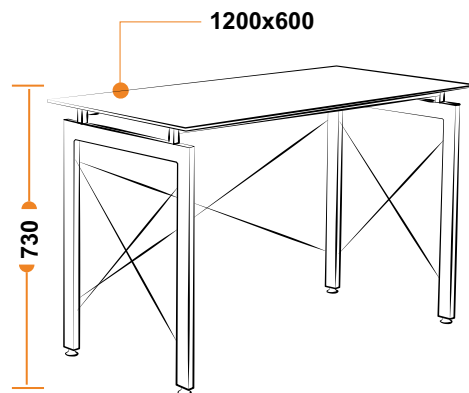

СТОЛ WRX-10

108