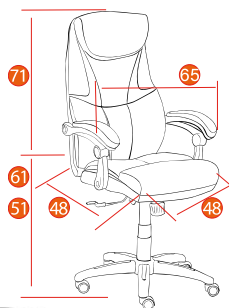

68

CAMBRIDGE

Варианты обивки:

1/50
черный
черный

1/52
черный
светло серый

3/54
коричневый
бронзовый

Каркас	фанера
Мягкий наполнитель	ППУ стандартной плотности
Подлокотники	пластиковые шарнирные с мягкими накладками
Механизм	регулировка высоты и наклона с фиксацией в любом положении (до 15 град)
Крестовина	РА, ВIFMA 660 мм с декоративными вставками
Ролики	PU, ВIFMA
Максимальная нагрузка	120 кг
Размер упаковки	90*68*39 см