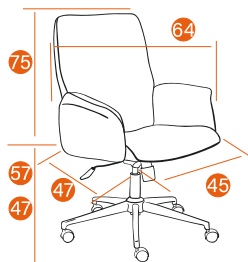

MADRID

Варианты обивки:

38/43
коричневый
коричневый

30/42
серый
серый

66
флок черный

68
флок коричневый

71
флок синий

Каркас	фанера
Мягкий наполнитель	ППУ стандартной плотности
Подлокотники	фиксированные, фанера
Механизм	регулировка высоты и наклона с фиксацией в 1 положении
Крестовина	металлическая черная 700 мм
Ролики	PU, BIFMA
Дополнительно	каретная стежка
Максимальная нагрузка	120 кг
Размер упаковки	79*70*44 см