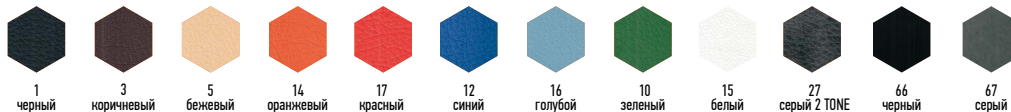

ZERO

Варианты обивки:

Каркас	фанера
Мягкий наполнитель	ППУ стандартной плотности
Механизм	регулировка высоты
Крестовина	металлическая хромированная 600 мм
Ролики	ПУ, ВІFMA с хром. накладками
Максимальная нагрузка	100 кг
Размер упаковки	69*59*31 см

50