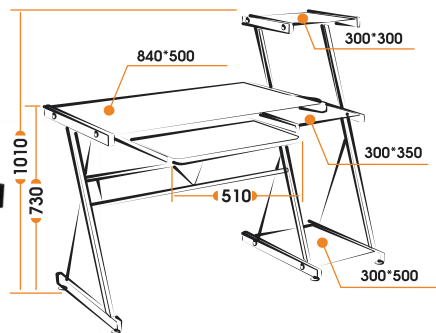

СТОЛ TECHNO SPACE WRX-08

106