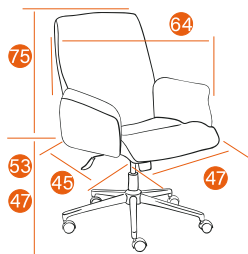

YORK

Варианты обивки:

66
черный

67
серый

68
коричневый

69
бежевый

71
синий

Каркас	фанера
Мягкий наполнитель	ППУ стандартной плотности
Подлокотники	фиксированные, фанера
Механизм	регулировка высоты и наклона с фиксацией в 1 положении
Крестовина	металлическая хромированная 700 мм
Ролики	ПУ, ВIFMA с хром. накладками
Максимальная нагрузка	120 кг
Размер упаковки	79*70*44 см