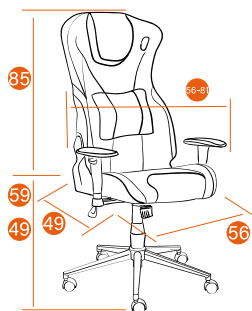

iBRAVE

Каркас	металлическая труба, корсажная лента
Мягкий наполнитель	ППУ высокой плотности
Подлокотники	T-образные пластиковые, 1D
Механизм	реклайнер 150 град., регулировка высоты и наклона с фиксацией в любом положении (до 15 град)
Крестовина	металлическая черная 700 мм
Ролики	ПУ, VIFMA с декоративными вставками
Дополнительно	подушки под голову и поясницу
Максимальная нагрузка	120 кг
Размер упаковки	88*65*37 см

▶ iPINKY

Каркас	металлическая труба, корсажная лента
Мягкий наполнитель	ППУ высокой плотности
Подлокотники	T-образные пластиковые, 4D
Механизм	реклайнер 150 град., регулировка высоты и наклона с фиксацией в любом положении (до 15 град)
Крестовина	металлическая черная 700 мм
Ролики	ПУ, VIFMA с декоративными вставками
Дополнительно	декоративная стежка, подушки под голову и поясницу
Максимальная нагрузка	120 кг
Размер упаковки	88*65*37 см

10

iMATRIX

Каркас	металлическая труба, корсажная лента
Мягкий наполнитель	ППУ высокой плотности
Подлокотники	T-образные пластиковые, 2D
Механизм	реклайнер 150 град., регу- лировка высоты и наклона с фиксацией в 1 положении
Крестовина	металлическая черная 700 мм
Ролики	PU, BIFMA с декоративными вставками
Дополнительно	подушка под поясницу
Максимальная нагрузка	120 кг
Размер упаковки	88*65*37 см