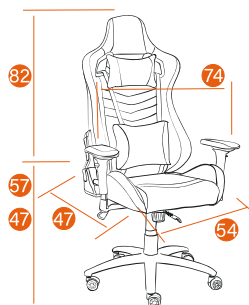

▶ iPINKY

Каркас	металлическая труба, корсажная лента
Мягкий наполнитель	ППУ высокой плотности
Подлокотники	T-образные пластиковые, 4D
Механизм	реклайнер 150 град., регулировка высоты и наклона с фиксацией в любом положении (до 15 град)
Крестовина	металлическая черная 700 мм
Ролики	ПУ, VIFMA с декоративными вставками
Дополнительно	декоративная стежка, подушки под голову и поясницу
Максимальная нагрузка	120 кг
Размер упаковки	88*65*37 см

10