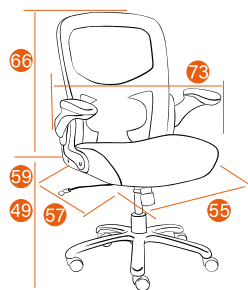

NEW

PREMIUM

58

BIG-1

Варианты обивки:

21
ИСК кожа
Marcus

Каркас	фанера усиленная, 15 мм
Мягкий наполнитель	ППУ высокой плотности
Подлокотники	пластиковые откидные с мягкими накладками, 3 уровня регулировки по высоте
Механизм	регулировка высоты и наклона с фиксацией в 1 положении
Крестовина	металлическая черная 700 мм
Ролики	ПУ, BIFMA, увеличенного диаметра
Дополнительно	усиленный механизм, газовый лифт, фурнитура, ролики
Максимальная нагрузка	185 кг
Размер упаковки	75*71*45 см