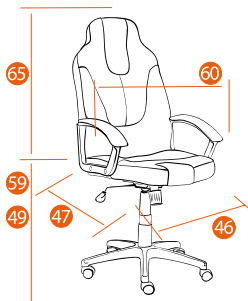

1/18
черный
желтый

1/9
черный
бордо

1/5
черный
бежевый

3/5
коричневый
бежевый

Каркас	фанера
Мягкий наполнитель	ППУ стандартной плотности
Подлокотники	фиксированные пластиковые с мягкими накладками
Механизм	регулировка высоты и наклона с фиксацией в 1 положении
Крестовина	РА, BIFMA 650 мм
Ролики	РА, BIFMA
Максимальная нагрузка	120 кг
Размер упаковки	79*64*35 см