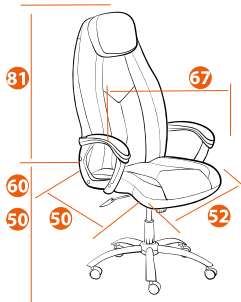

BOSS LUX

Варианты обивки:

1/2
черный
черный перфор.

3/4
коричневый
коричневый
перфор.

7/8
коричневый 2TONE
коричневый перфор.
2TONE

10/11
зеленый
зеленый
перфор.

Каркас	фанера
Мягкий наполнитель	ППУ стандартной плотности
Подлокотники	фиксированные пластиковые с мягкими накладками
Механизм	регулировка высоты и наклона с фиксацией в нескольких положениях (до 15 град)
Крестовина	металлическая хромированная 700 мм
Ролики	PU, BIFMA с хром. накладками
Максимальная нагрузка	120 кг
Размер упаковки	90*68*39 см