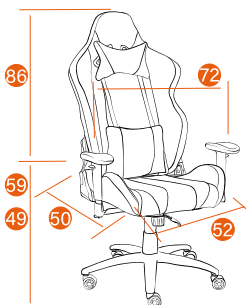

iBRAVE

Каркас	металлическая труба, корсажная лента
Мягкий наполнитель	ППУ высокой плотности
Подлокотники	T-образные пластиковые, 1D
Механизм	реклайнер 150 град., регулировка высоты и наклона с фиксацией в любом положении (до 15 град)
Крестовина	металлическая черная 700 мм
Ролики	ПУ, VIFMA с декоративными вставками
Дополнительно	подушки под голову и поясницу
Максимальная нагрузка	120 кг
Размер упаковки	88*65*37 см