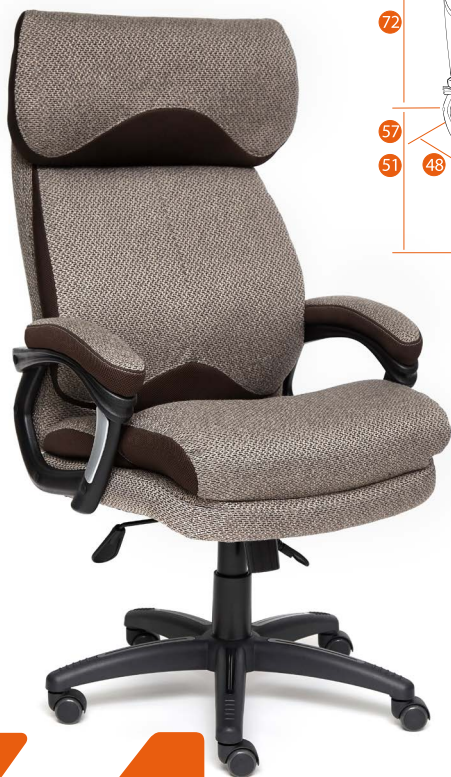

DUKE

Варианты обивки:

47/51
серый
серый

46/53
ореховый
коричневый

49/53
норка
коричневый

48/50
бордо
черный

21/51
черный иск
кожа Markus
серый

1/51
черный
серый

3/54
коричневый
бронзовый

5/54
бежевый
бронзовый

Каркас	фанера
Мягкий наполнитель	ППУ стандартной плотности, независимые пружинные блоки в сиденье
Подлокотники	фиксированные пластиковые с мягкими накладками
Механизм	регулировка высоты и наклона с фиксацией в любом положении (до 15 град)
Крестовина	РА, ВІFMA 660 мм с декоративными вставками
Ролики	PU, ВІFMA
Максимальная нагрузка	120 кг
Размер упаковки	79*70*44 см

64