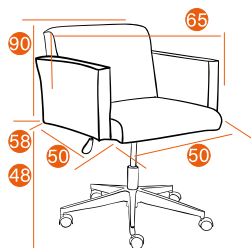

54

BRUNO

Варианты обивки:

19
натуральная
кожа
черный

20
натуральная
кожа
коричневый

21
иск кожа
Marcus

Каркас	фанера
Мягкий наполнитель	ППУ высокой плотности, корсажная лента
Подлокотники	фиксированные
Механизм	регулировка высоты
Крестовина	алюминиевая 700 мм
Ролики	РА, BIFMA с хром. накладками
Максимальная нагрузка	120 кг
Размер упаковки	78*75*70 см