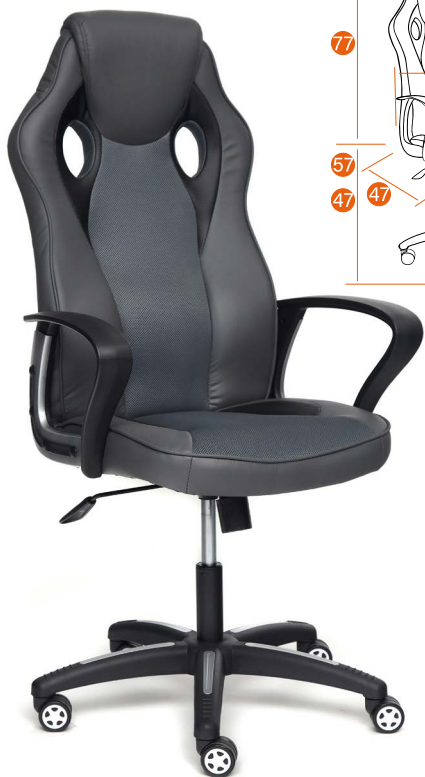

RACER

Варианты обивки:

13/51/24
металлик
серый
карбон

13/57/24
металлик
красный
карбон

13/55/24
металлик
синий
карбон

13/59/24
металлик
оранжевый
карбон

13/58/24
металлик
бордо
карбон