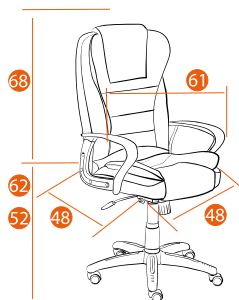

BARON

Варианты обивки:

1/2
черный
черный перфор.

3/4
коричневый
коричневый
перфор.

5/6
бежевый
бежевый
перфор.

7/8
коричневый 2 TONE
коричневый перфор.
2TONE

Каркас	фанера
Мягкий наполнитель	ППУ стандартной плотности
Подлокотники	фиксированные пластиковые с декоративными вставками
Механизм	регулировка высоты и наклона с фиксацией в любом положении (до 15 град)
Крестовина	РА, ВIFMA 660 мм с декоративными вставками
Ролики	PU, ВIFMA
Максимальная нагрузка	120 кг
Размер упаковки	78*68*41 см

70