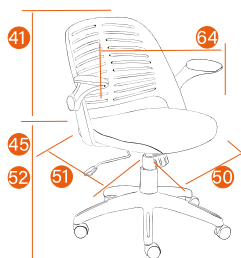

JOY

Каркас	Пластик белый, фанера
Мягкий наполнитель	ППУ стандартной плотности
Подлокотники	пластиковые откидные с мягкими накладками
Механизм	регулировка высоты и наклона с фиксацией в 1 положении
Крестовина	РА, ВІFMA 640 мм
Ролики	PU, ВІFMA
Максимальная нагрузка	120 кг
Размер упаковки	61*61*28 см

48