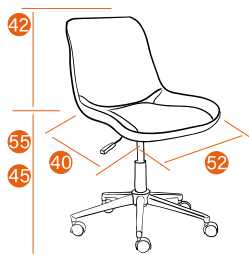

94/13
зеленый
металлик

95/15
розовый
белый

Каркас	фанера
Мягкий наполнитель	ППУ стандартной плотности
Механизм	регулировка высоты
Крестовина	металлическая хромированная 640 мм
Ролики	ПУ, ВIFMA с хром. накладками
Максимальная нагрузка	100 кг
Размер упаковки	69*59*31 см