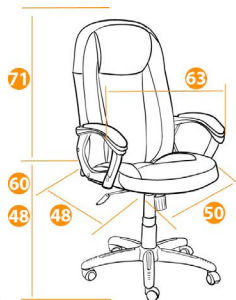

BRINDISI

Варианты обивки:

1/2/17
черный
черный перфор.
красный

1/2/12
черный
черный перфор.
синий

3/4/5
коричневый
коричневый перфор.
бежевый

Каркас	фанера
Мягкий наполнитель	ППУ стандартной плотности
Подлокотники	фиксированные пластиковые с мягкими накладками
Механизм	регулировка высоты и наклона с фиксацией в 1 положении
Крестовина	РА, ВІFMA 660 мм с декоративными вставками
Ролики	PU, ВІFMA
Максимальная нагрузка	120 кг
Размер упаковки	79*64*35 см

78