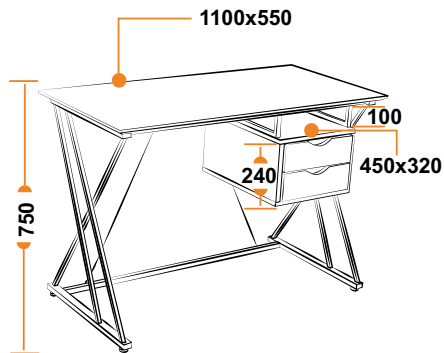

NEW

112

ВЕШАЛКА ХУ-018 / ХУ-019

Высота	1780 мм
Д основания	380 мм
Материал	эвкалипт, мрамор
Цвет	натуральный / красное дерево

ВЕШАЛКА ХУ-027 / ХУ-028

Высота	1710 мм / 1800 мм
Д основания	380 мм
Материал	эвкалипт, мрамор
Цвет	натуральный / красное дерево