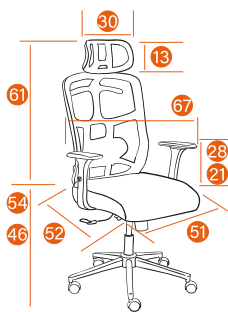

MESH-5

Каркас	пластик, фанера
Мягкий наполнитель	ППУ высокой плотности
Подлокотники	фиксированные пластиковые
Механизм	регулировка высоты и наклона с фиксацией в 1 положении
Крестовина	РА, ВІFМА 640 мм
Ролики	PU, ВІFМА
Дополнительно	регулируемый по высоте подголовник, поясничная поддержка
Максимальная нагрузка	120 кг
Размер упаковки	68*63*29 см

32

MESH-6

Каркас	пластик, фанера
Мягкий наполнитель	ППУ высокой плотности
Подлокотники	T-образные пластиковые, 3D
Механизм	регулировка высоты и наклона с фиксацией в нескольких положениях (до 15 град)
Крестовина	металлическая хромированная 660 мм
Ролики	PU, BIFMA
Дополнительно	регулируемый по высоте и углу наклона подголовник, регулируемая поясничная поддержка, интегрированная в спинку вешалка
Максимальная нагрузка	120 кг
Размер упаковки	73*63*33 см