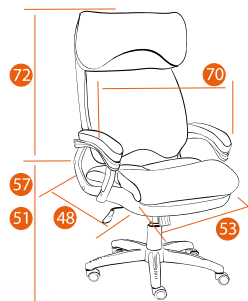

DUKE

Варианты обивки:

47/51
серый
серый

46/53
ореховый
коричневый

49/53
норка
коричневый

48/50
бордо
черный

21/51
черный иск
кожа Markus
серый

1/51
черный
серый

3/54
коричневый
бронзовый

5/54
бежевый
бронзовый

Каркас	фанера
Мягкий наполнитель	ППУ стандартной плотности, независимые пружинные блоки в сиденье
Подлокотники	фиксированные пластиковые с мягкими накладками
Механизм	регулировка высоты и наклона с фиксацией в любом положении (до 15 град)
Крестовина	РА, ВІFMA 660 мм с декоративными вставками
Ролики	PU, ВІFMA
Максимальная нагрузка	120 кг
Размер упаковки	79*70*44 см

64