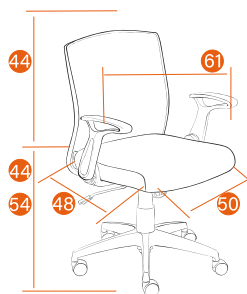

SCOUT

Каркас	пластик, фанера
Мягкий наполнитель	ППУ стандартной плотности
Подлокотники	пластиковые откидные с декоративными вставками
Механизм	регулировка высоты и наклона с фиксацией в 1 положении
Крестовина	РА, ВІFMA 600 мм
Ролики	РА, ВІFMA
Максимальная нагрузка	120 кг
Размер упаковки	59*55*25 см