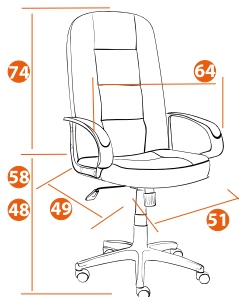

DEVON

Варианты обивки:

1
черный

1/2
черный перфор.

3
коричневый

3/4
коричневый
коричневый перфор.

5
бежевый

5/6
бежевый
бежевый перфор.

7
коричневый
2 TONE

7/8
коричневый 2TONE
коричневый перфор.
2TONE

Каркас	фанера
Мягкий наполнитель	ППУ стандартной плотности
Подлокотники	фиксированные пластиковые
Механизм	регулировка высоты и наклона с фиксацией в 1 положении
Крестовина	РА, ВIFMA 650 мм
Ролики	РА, ВIFMA
Максимальная нагрузка	120 кг
Размер упаковки	79*64*35 см

86