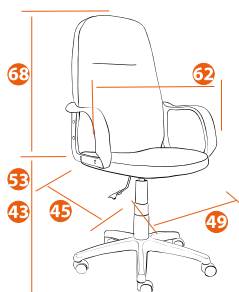

LEADER

Варианты обивки:

29
черный

31
серый

40
бежевый
(ромб)

34
синий

36
бордо

63
Принт
«карта на
бежевом»

64
Принт
«карта на
синем»

65
Принт
«джинса»

Каркас	фанера
Мягкий наполнитель	ППУ стандартной плотности
Подлокотники	фиксированные пластиковые
Механизм	регулировка высоты
Крестовина	РА, ВIFMA 650 мм
Ролики	РА, ВIFMA
Максимальная нагрузка	100 кг
Размер упаковки	73*61*33 см

90