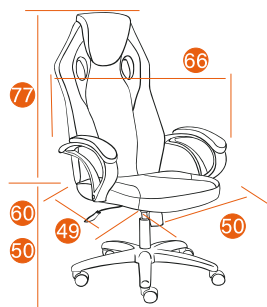

RACER GT MILITARY

Каркас	фанера
Мягкий наполнитель	ППУ стандартной плотности
Подлокотники	фиксированные пластиковые с мягкими накладками
Механизм	регулировка высоты и наклона с фиксацией в 1 положении
Крестовина	РА, ВІFМА 660 мм с декоративными вставками
Ролики	PU, ВІFМА с декоративной вставкой
Максимальная нагрузка	120 кг
Размер упаковки	79*64*35 см