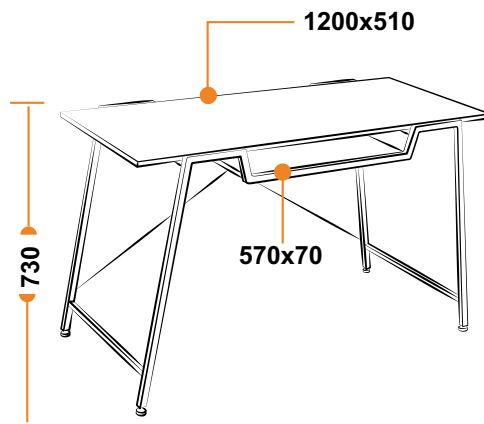

СТОЛ WRX-13

NEW