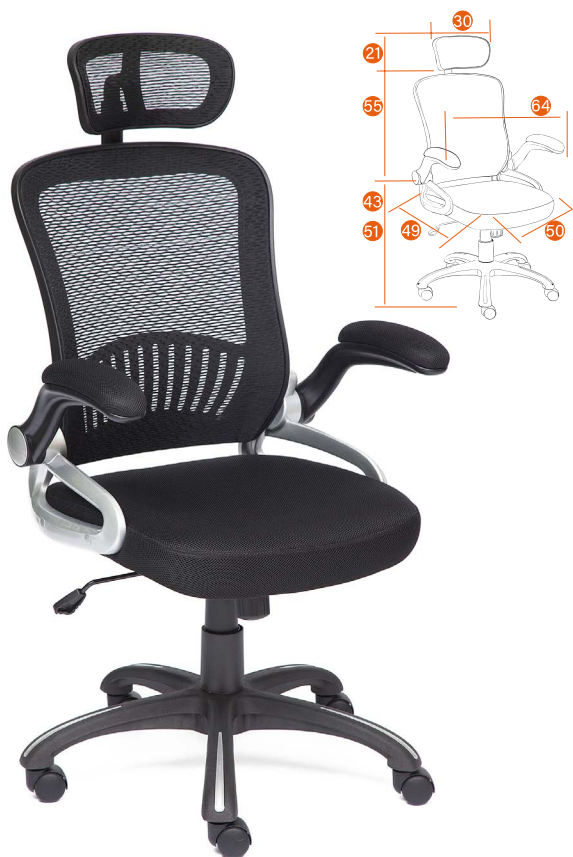

MESH-2

Каркас	пластик, фанера
Мягкий наполнитель	ППУ стандартной плотности
Подлокотники	пластиковые откидные с мягкими накладками
Механизм	регулировка высоты и наклона с фиксацией в 1 положении
Крестовина	РА, ВІFMA 700 мм
Ролики	PU, ВІFMA
Дополнительно	регулируемый по высоте и углу наклона подголовник
Максимальная нагрузка	120 кг
Размер упаковки	66*64*28 см