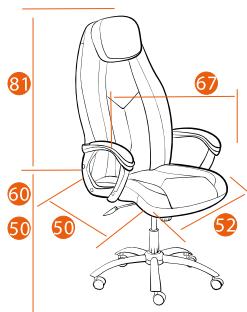

BOSS

Варианты обивки:

1/2
черный
черный перфор.

3/4
коричневый
коричневый
перфор.

7/8
коричневый 2TONE
коричневый перфор.
2TONE

10/11
зеленый
зеленый
перфор.

Каркас	фанера
Мягкий наполнитель	ППУ стандартной плотности
Подлокотники	фиксированные пластиковые с мягкими накладками
Механизм	регулировка высоты и наклона с фиксацией в 1 положении
Крестовина	металлическая хромированная 700 мм
Ролики	PU, BIFMA с хром. накладками
Максимальная нагрузка	120 кг
Размер упаковки	90*68*39 см