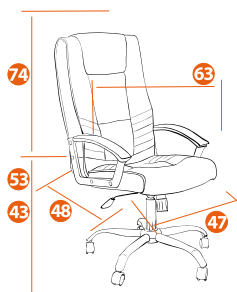

80

MAXIMA

Варианты обивки:

1
черный

3
коричневый

5
бежевый

Каркас	фанера
Мягкий наполнитель	ППУ стандартной плотности
Подлокотники	фиксированные пластиковые с мягкими накладками
Механизм	регулировка высоты и наклона с фиксацией в 1 положении
Крестовина	металлическая хромированная 700 мм
Ролики	PU, VIFMA с хром. накладками
Максимальная нагрузка	120 кг
Размер упаковки	79*70*44 см