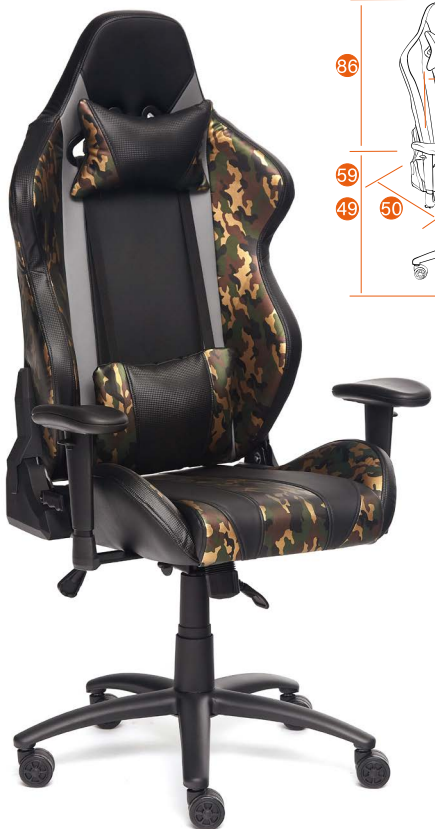

iBRAVE

Каркас	металлическая труба, корсажная лента
Мягкий наполнитель	ППУ высокой плотности
Подлокотники	T-образные пластиковые, 1D
Механизм	реклайнер 150 град., регулировка высоты и наклона с фиксацией в любом положении (до 15 град)
Крестовина	металлическая черная 700 мм
Ролики	ПУ, VIFMA с декоративными вставками
Дополнительно	подушки под голову и поясницу
Максимальная нагрузка	120 кг
Размер упаковки	88*65*37 см