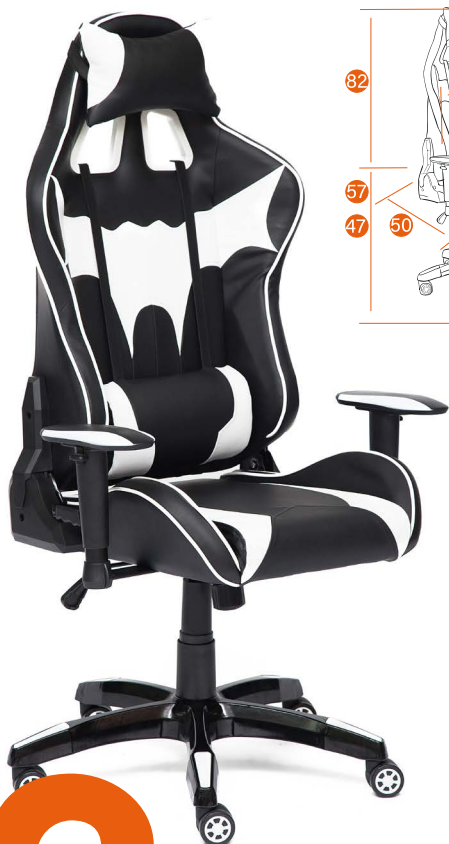

iBAT

Каркас	фанера, металлическая труба
Мягкий наполнитель	ППУ высокой плотности, ППУ стандартной плотности
Подлокотники	T-образные пластиковые, 2D
Механизм	реклайнер 150 град., регулировка высоты и наклона с фиксацией в 1 положении
Крестовина	ВIFMA 700 мм с декоративными вставками
Ролики	PU, ВIFMA с декоративными вставками
Дополнительно	подушки под голову и поясницу
Максимальная нагрузка	120 кг
Размер упаковки	88*65*37 см

12