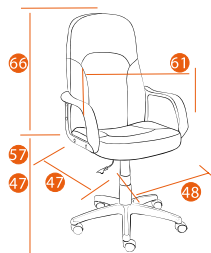

PARMA

Варианты обивки:

1
черный

1/17
черный
красный

1/12
черный
синий

1/5
черный
бежевый

1/9
черный
бордо

3/5
коричневый
бежевый

31/51
серый
серый

40/54
бежевый (ромб)
бронзовый

Каркас	фанера
Мягкий наполнитель	ППУ стандартной плотности
Подлокотники	фиксированные пластиковые
Механизм	регулировка высоты
Крестовина	РА, ВІFMA 650 мм
Ролики	РА, ВІFMA
Максимальная нагрузка	100 кг
Размер упаковки	73*61*33 см

94