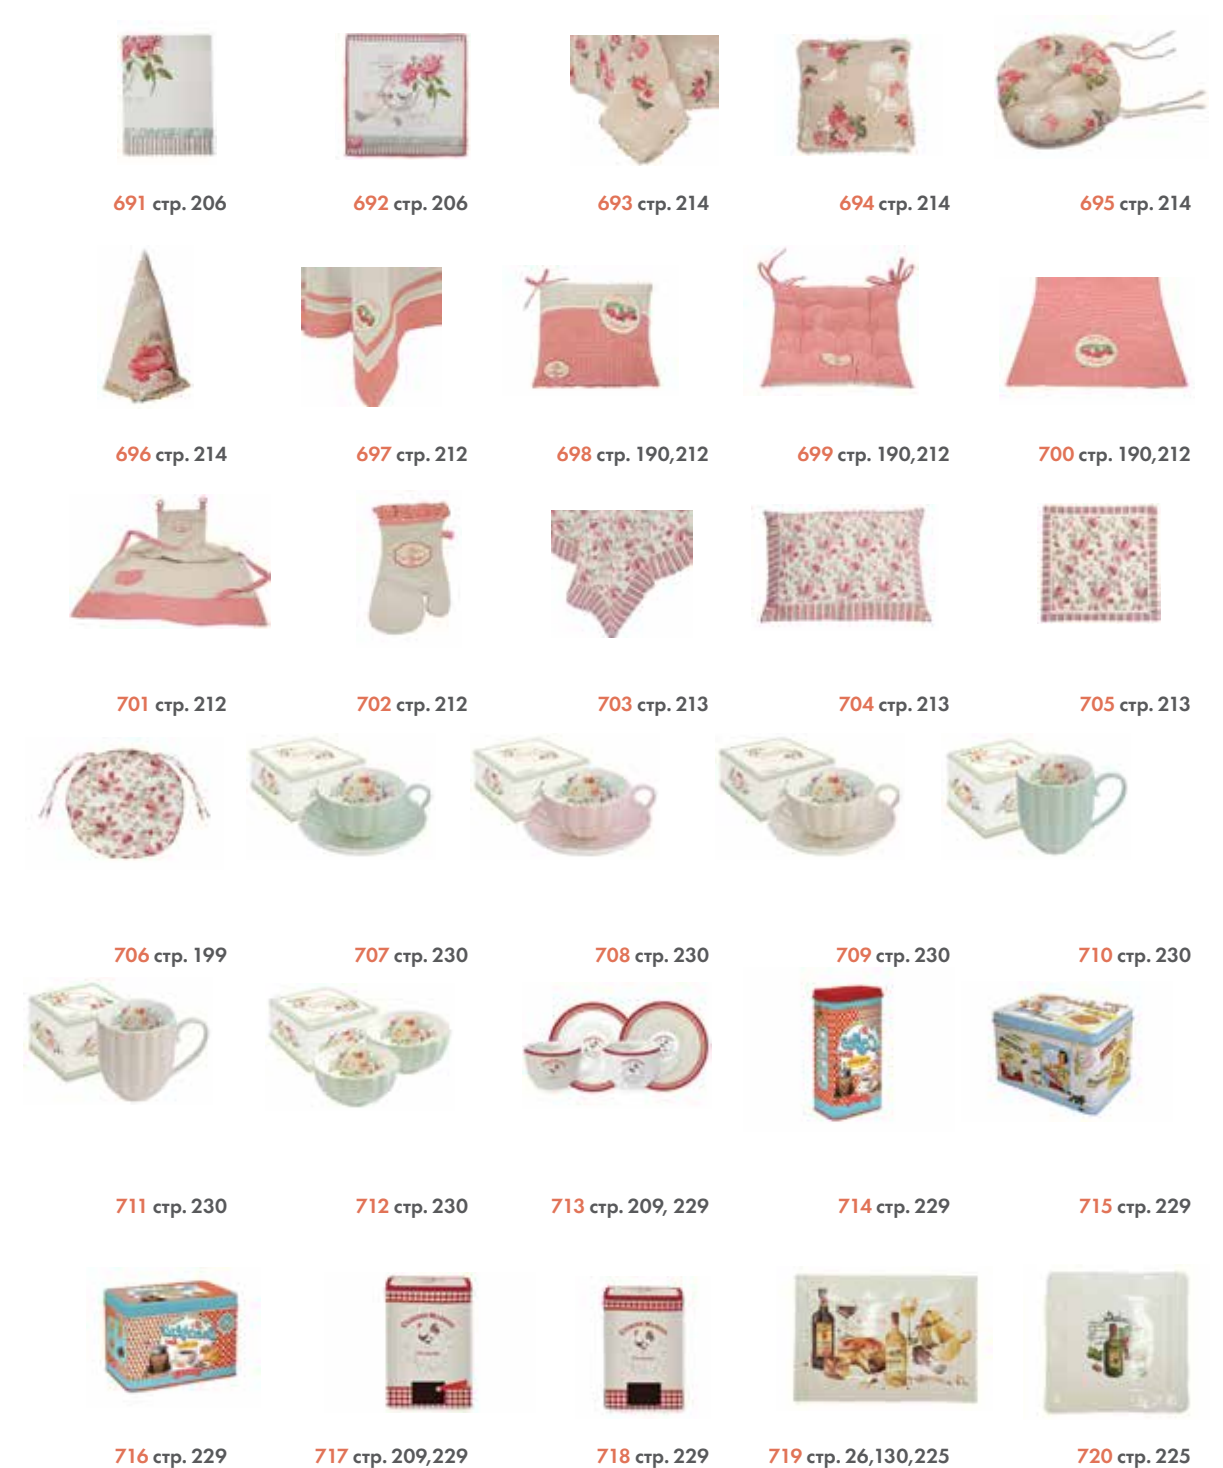

- 691 Полотенце FLUERIMONT; 50 × 70 см
- 692 Салфетка FLUERIMONT; 40 × 40 см
- 693 Скатерть ЛЕТНИЙ САД 150 × 150 см 150 × 250 см
- 694 Подушка ЛЕТНИЙ САД; 40 × 40 см
- 695 Подушка на стул ЛЕТНИЙ САД; D40 см
- 696 Салфетка ЛЕТНИЙ САД; 40 × 40 см
- 697 Скатерть COUNTRY KITCHEN; 160 × 160 см 160 × 250 см
- 698 Подушка COUNTRY KITCHEN; 40 × 40 см
- 699 Подушка на стул COUNTRY KITCHEN; 40 × 40 см 43 × 43 см
- 700 Полотенце COUNTRY KITCHEN; 50 × 70 см
- 701 Фартук COUNTRY KITCHEN; 70 × 85 см
- 702 Кухонная рукавица COUNTRY KITCHEN; 17 × 33 см
- 703 Скатерть ПОМПАДУР; 150 × 150 см 150 × 250 см
- 704 Подушка на стул ПОМПАДУР; 43 × 43 см
- 705 Салфетка ПОМПАДУР; 40 × 40 см
- 706 Подушка на стул (круглая) ПОМПАДУР; D40 см
- 707 Чашка с блюдцем КОРОЛЕВСКИЙ САД; 0,2 л
- 708 Чашка с блюдцем КОРОЛЕВСКИЙ САД; 0,2 л
- 709 Чашка с блюдцем КОРОЛЕВСКИЙ САД; 0,2 л
- 710 Кружка КОРОЛЕВСКИЙ САД; 0,3 л
- 711 Кружка КОРОЛЕВСКИЙ САД; 0,3 л
- 712 Набор из 2-х салатников (Королевский сад); 12 см
- 713 Набор из 2-х чашек с блюдцами ФРАНЦУЗСКАЯ КУХНЯ; 0,24 л
- 714 Банка для кофе ВРЕМЯ КОФЕ; 13 × 8 × 21 см
- 715 Коробка для печенья ВИНТАЖ; 22 × 14 × 13 см
- 716 Банка для печенья ЗАВТРАК; 22 × 14 × 13 см
- 717 Банка для кофе ФРАНЦУЗСКАЯ КУХНЯ; 13 × 8 × 21 см
- 718 Банка для специй ФРАНЦУЗСКАЯ КУХНЯ; 7,5 × 5 × 9,5 см
- 719 Блюдо прямоугольное NEW WINES (mod. REC36ON); 38 × 26 см
- 720 Тарелка обеденная квадратная NEW WINES Square platter 28 × 28 см