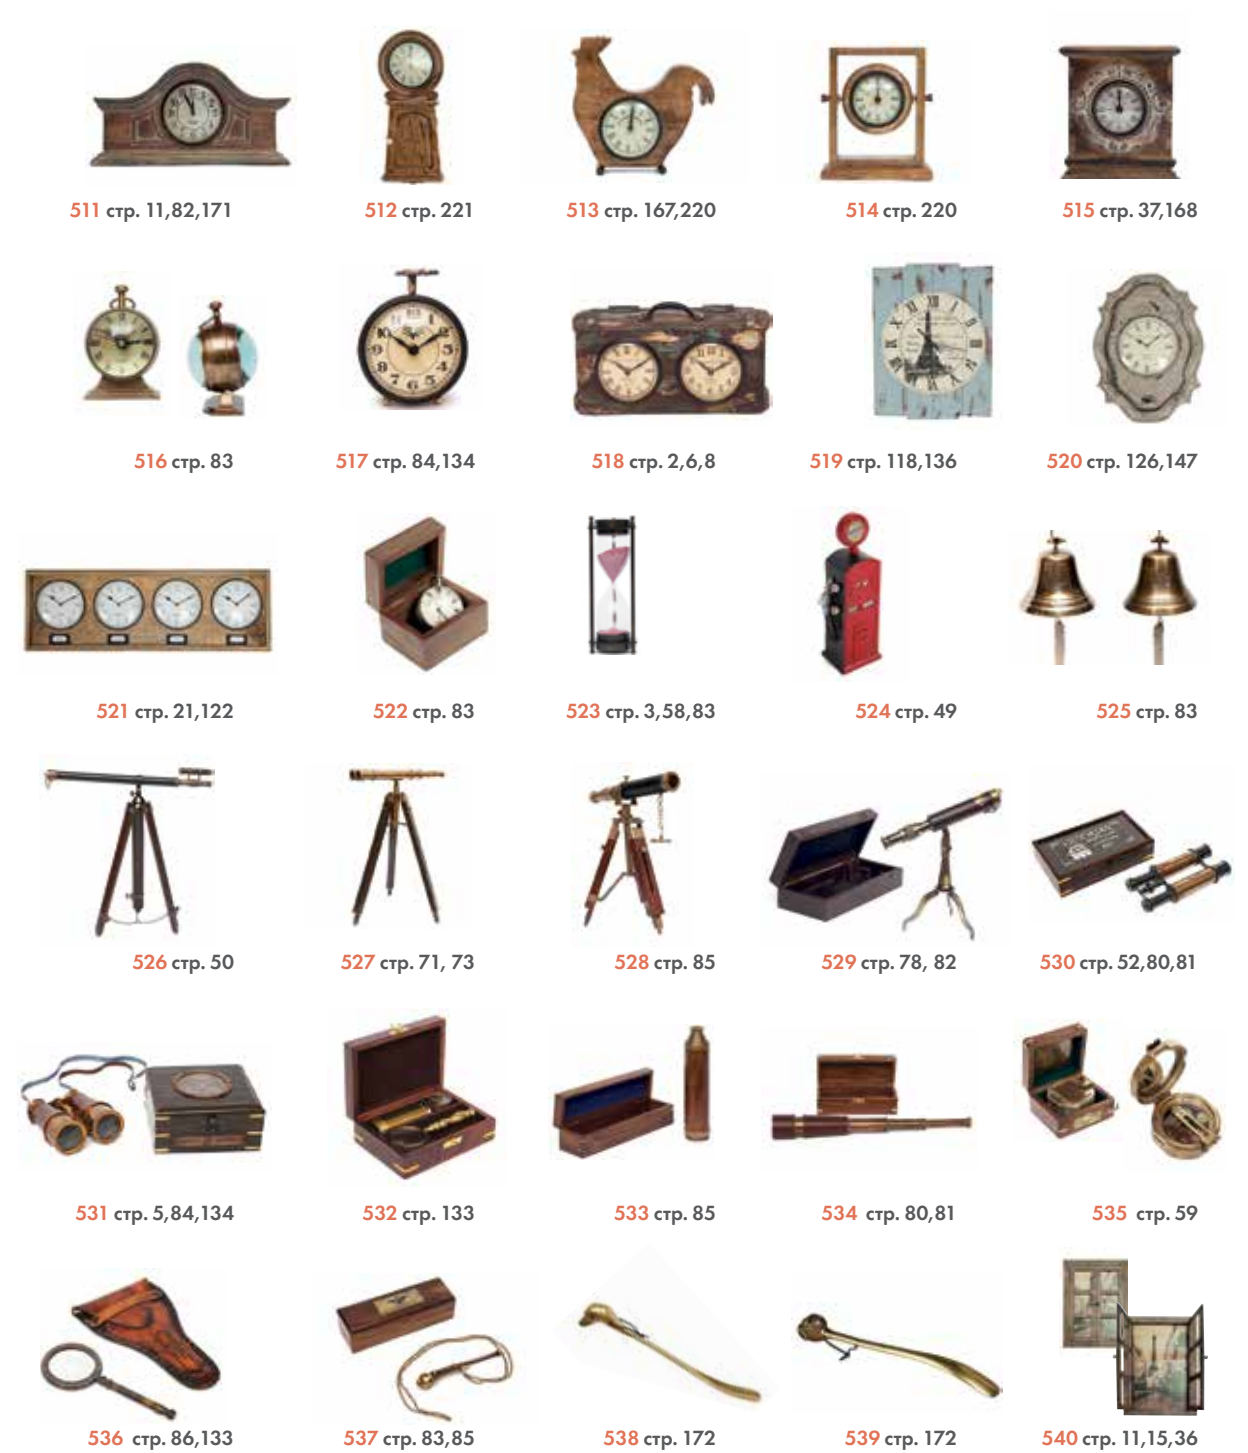

511. GASTON (mod. M-8058); 41 × 7 × 21 см
512. Колониальные часы с ключницей (mod. C-2632); 23 × 9 × 55 см
513. Часы CHATEAU (mod.C-1530); 25 × 5 × 22 см
514. Колониальные часы (mod C-3132); 16 × 6 × 19 см
515. Часы FUCO (mod M-8063); 18 × 5 × 20 см
516. Часы настольные (mod 18701); 9 × 6,5 × 12 см
517. Часы BOAT (mod. FS-1761); 30 × 9 × 23 см
518. Часы BI-CLOCK (mod. FS-1512); 35 × 14 × 20 см
519. Часы EIFFEL (mod M-12247); 46 × 4 × 61 см
520. Часы CROUTON (mod M-8362); 60 × 5 × 45 см
521. Часы FORTUNE (mod M-7185); 76 × 3 × 25 см
522. Часы в деревянной подарочной коробке (mod. 40710); D5 см H6 см
523. Песочные часы с компасом (mod 43362); 18 × 6,5 см
524. Календарь PUMP (mod TC-6); 20 × 9 × 5 см
525. Колокол рында (mod BELL 6; BELL 5); 12,5 см 15 см
526. Телескоп напольный на треноге (mod. 46312); 80 × 80 × 160 см
527. Напольная бинокулярная труба (mod. 2155); высота: до 150 см длина окуляров: 66 см
528. Подзорная труба на треноге, настольная, (mod. 43600); 4 × 34 × 51 см
529. Подзорная труба в подарочной деревянной коробке (mod. 45428); 28 × 12,5 × 7 см
530. Бинобль в подарочной коробке (mod. 47665); 23 × 13 × 5,5 см
531. Бинобль в деревянной подарочной коробке с компасом и латунным декором (mod. 48366); 8 × 15 × 14 см
532. Подарочный набор лупа/компас/подзорная труба в деревянной коробке (mod. 37257); 5,5 × 11,5 × 16,5 см
533. Настольная подзорная труба в коробке (mod. 2070); 80 × 6 × 6 см
534. Подзорная труба в подарочной коробке (mod. 11148/18); 20 × 8 × 7 / 17,5 / 48,5 см
535. Компас в деревянной коробке (mod. 11 151) 8 × 7 × 4 см
536. Увеличительное стекло в кожаном чехле (mod. 46250); 10 см 15,5 см.
537. Боцманский свисток в подарочной деревянной коробке 15 × 5 × 4 см
538. Ложка для обуви DOG; 5 × 11 × 54 см
539. Ложка для обуви MOPS; 5 × 5 × 54 см
540. Настенный декор ОКНО В ПАРИЖ (mod M-9679); 57 × 43 × 106 × 50 см