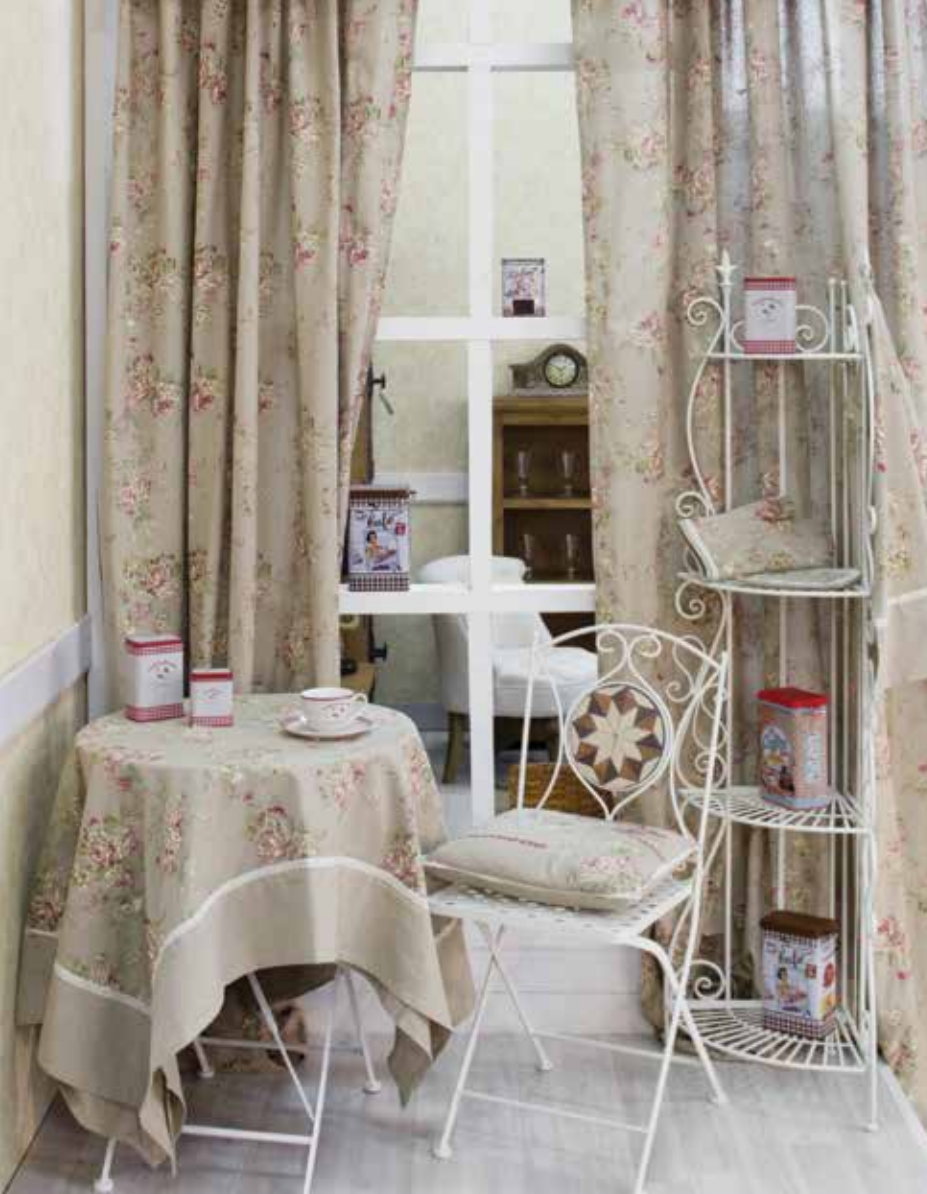

**Занавеска Secret de Maison CHRISTMAS MOOD**  
материал: хлопок,  
160 × 280 см

**Подушка Secret de Maison CHRISTMAS MOOD**  
материал: хлопок,  
40 × 40 см

**Фартук Secret de Maison CHRISTMAS MOOD**  
материал: хлопок,  
70 × 85 см

**Полотенце Secret de Maison CHRISTMAS MOOD**  
материал: хлопок,  
50 × 70 см

**Рукавичка Secret de Maison CHRISTMAS MOOD**  
материал: хлопок  
17 × 33 см

**Прихватка Secret de Maison CHRISTMAS MOOD**  
материал: хлопок  
20 × 20 см

**Занавеска Secret de Maison KATHY**  
материал: хлопок,  
160 × 280 см

**Подушка Secret de Maison KATHY**  
материал: хлопок  
40 × 40 см

**Подушка на стул Secret de Maison KATHY**  
материал: хлопок  
размер: 43 × 43 см