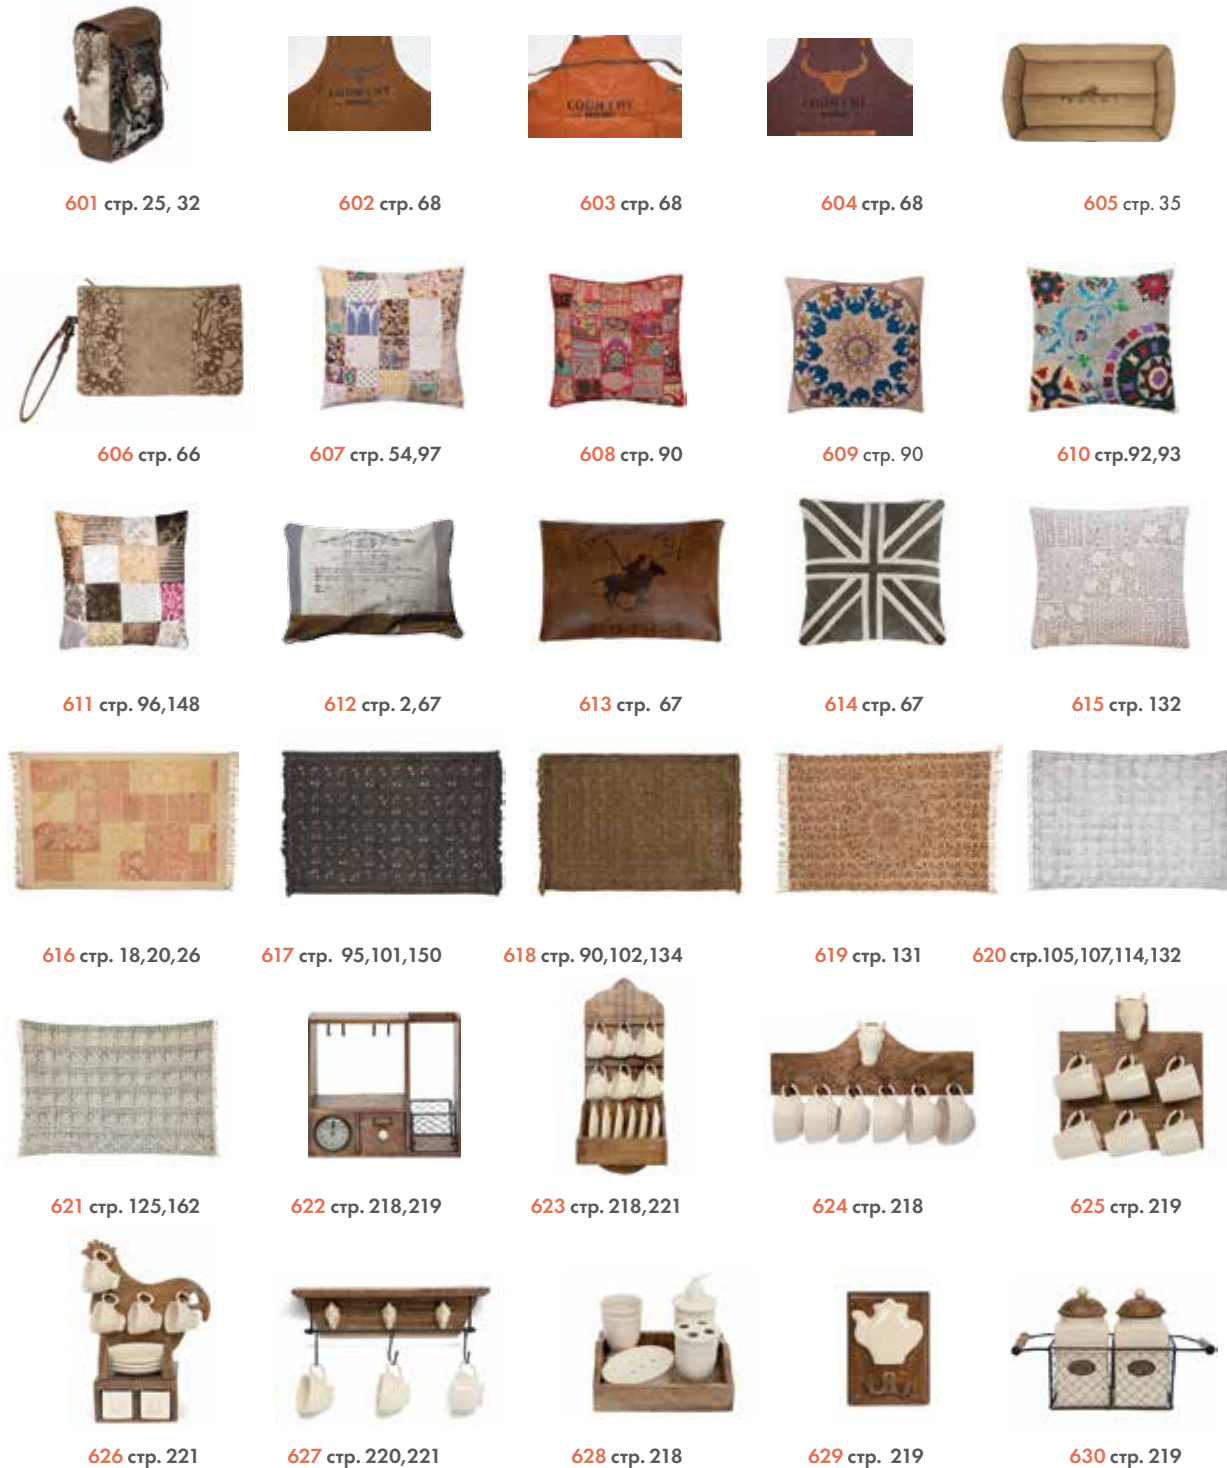

595 стр. 66

596 стр. 66

597 стр. 66

598 стр. 65

599 стр. 169

600 стр. 65

- 601 Рюкзак HUNTER; 31 × 14 × 43 см
- 602 Фартук для барбекю COUNTRY MAN (mod.14332); 61 × 96 см
- 603 Фартук для барбекю COUNTRY MAN (mod.14330); 61 × 96 см
- 604 Фартук для барбекю COUNTRY MAN (mod.14331); 61 × 96 см
- 605 Лежанка для собак POLO (mod. M-14329); 95 × 60 × 17 см
- 606 Сумка MINI (mod. M-7168); 24 × 16 см
- 607 Подушка FANCY (mod. 10173); 60 × 60 см
- 608 Подушка GIPSY (mod. 10175); 60 × 60 см
- 609 Подушка RAJA (mod. 10214); 60 × 60 см
- 610 Подушка SOL (mod. 10208); 60 × 60 см
- 611 Подушка SAN REMO (mod. 10277); 60 × 60 см
- 612 Подушка THOMAS (mod. M-7043A); 60 × 40 см
- 613 Подушка POLO (mod. M-1845); 60 × 40 см
- 614 Подушка BRITAIN (mod. M-3943); 40 × 40 см
- 615 Подушка FOIX (mod. M-10474); 45 × 45 см
- 616 Ковер EAGLE (mod. 14389); 120 × 180 см
- 617 Коврик MOLO (mod. MA-8); 120 × 180 см
- 618 Коврик GANGA (mod. MA-7); 120 × 180 см
- 619 Ковер FALCON (mod. 12587); 120 × 180 см
- 620 Ковер ARLES (mod. M-12573); 120 × 180 см
- 621 Ковер LAVAL (mod. M-10489); 120 × 180 см
- 622 Винный кабинет с часами C-3569; 34,5 × 10 × 31 см
- 623 Настенный буфет (mod. C-1019); 23 × 16 × 57 см
- 624 Полка с чашками C-1356; 48 × 17 × 9 см
- 625 Настенный буфет с чашками CHATEAU (mod. C-1628); 33 × 10 × 15 см
- 626 Настенный буфет с чашками CHATEAU (mod. C-1811); 2 × 900 × 120 × 5 см
- 627 Настенная полка (mod. C-1625); 40 × 8 × 10 см
- 628 Набор для ванной комнаты C-3525; 28 × 19 × 18 см
- 629 Крючок с чайником C-1615; 14 × 4 × 19 см
- 630 Две банки для сахара и чая в металлической корзине CHATEAU (mod. C-1416 L); 28 × 18 × 26 см