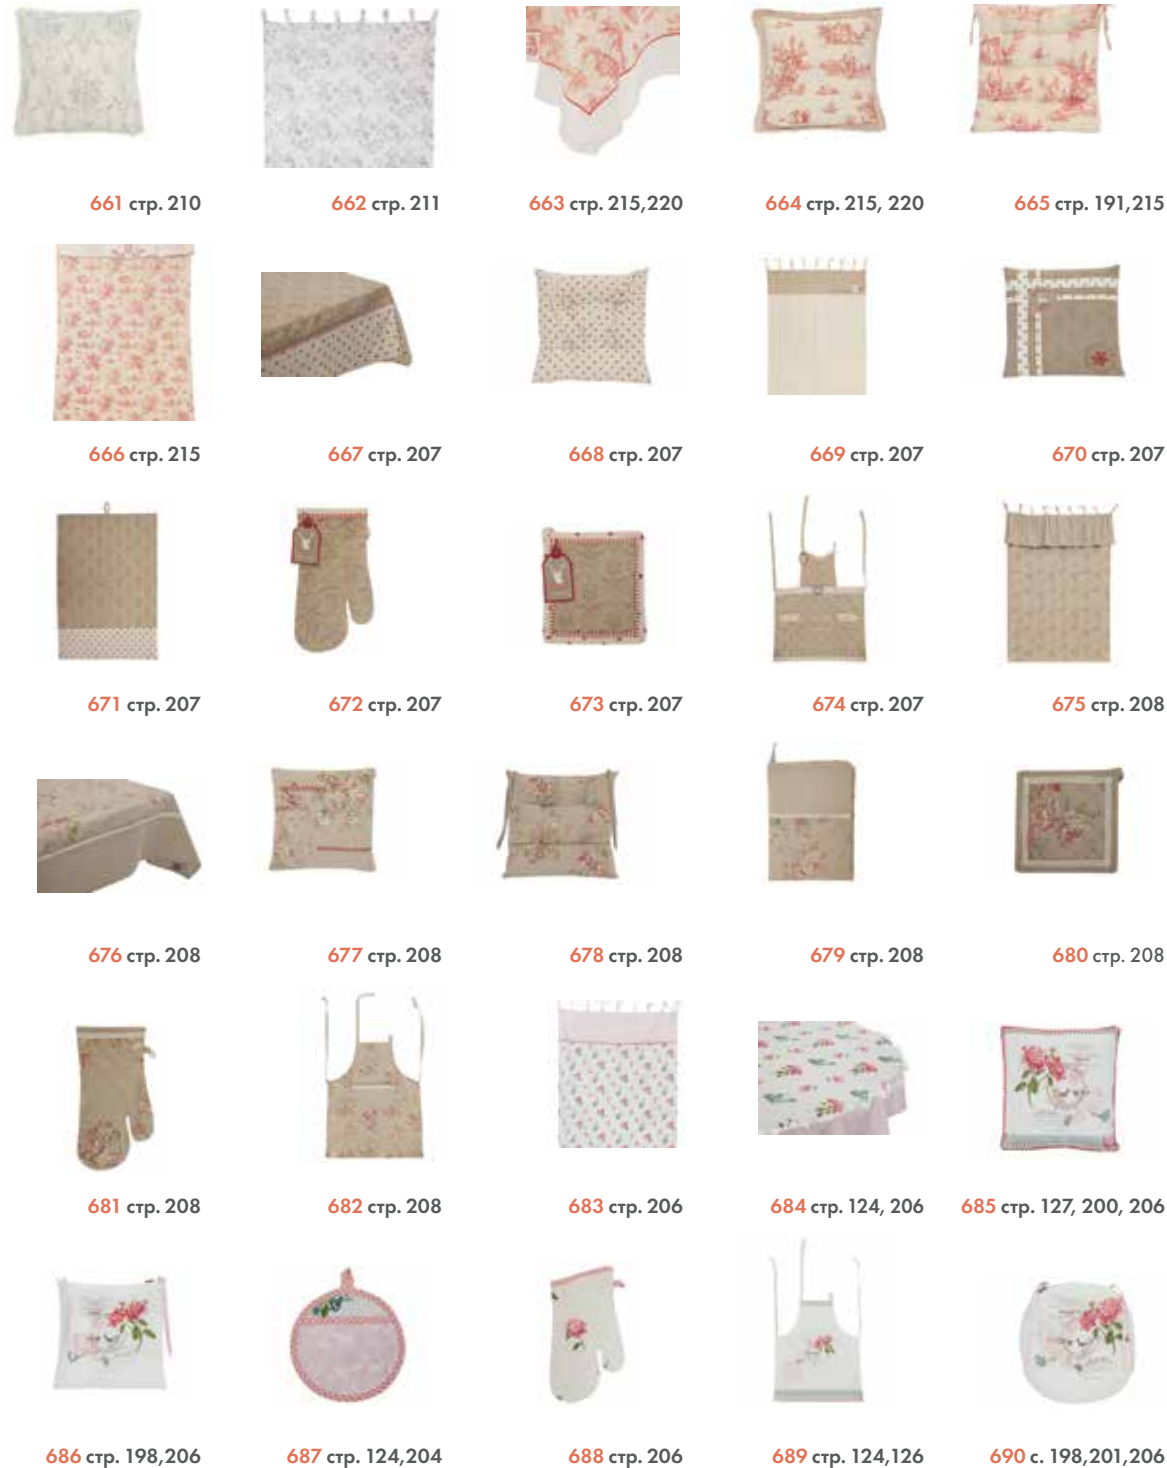

- 661 Подушка САН-МИШЕЛЬ; 40 × 40 см
- 662 Занавеска CHENONCEAU ШЕНОНСО; размер: 160 × 280 см
- 663 Скатерть FRANCESCA; 160 × 160 см; 160 × 250 см
- 664 Подушка FRANCESCA; 40 × 40 см
- 665 Подушка на стул FRANCESCA; 40 × 40 см; 43 × 43 см
- 666 Штора на завязках FRANCESCA; 150 × 250 см
- 667 Скатерть CHRISTMAS MOOD; 150 × 150 см 150 × 250 см
- 668 Подушка на стул CHRISTMAS MOOD; 43 × 43 см
- 669 Занавеска CHRISTMAS MOOD; 160 × 280 см
- 670 Подушка CHRISTMAS MOOD; 40 × 40 см
- 671 Полотенце CHRISTMAS MOOD 50 × 70 см
- 672 Рукавичка CHRISTMAS MOOD; 17 × 33 см
- 673 Прихватка CHRISTMAS MOOD; 20 × 20 см
- 674 Фартук CHRISTMAS MOOD; 70 × 85 см
- 675 Занавеска KATHY; 160 × 280 см
- 676 Скатерть KATHY; 150 × 150 см 150 × 250 см
- 677 Подушка KATHY; 40 × 40 см
- 678 Подушка на стул KATHY; 43 × 43 см
- 679 Полотенце KATHY; 50 × 70 см
- 680 Прихватка KATHY; 20 × 20 см
- 681 Рукавичка KATHY; 17 × 33 см
- 682 Фартук KATHY; 70 × 85 см
- 683 Занавеска FLUERIMONT; 160 × 280 см
- 684 Скатерть FLEURIMONT (круглая); D150 см
- 685 Подушка FLEURIMONT; 40 × 40 см
- 686 Подушка на стул FLEURIMONT; 43 × 43 см
- 687 Прихватка FLEURIMONT; 20 × 20 см
- 688 Рукавичка FLEURIMONT; 17 × 33 см
- 689 Фартук FLEURIMONT; 70 × 85 см
- 690 Подушка на стул (круглая) FLEURIMONT; D40 см