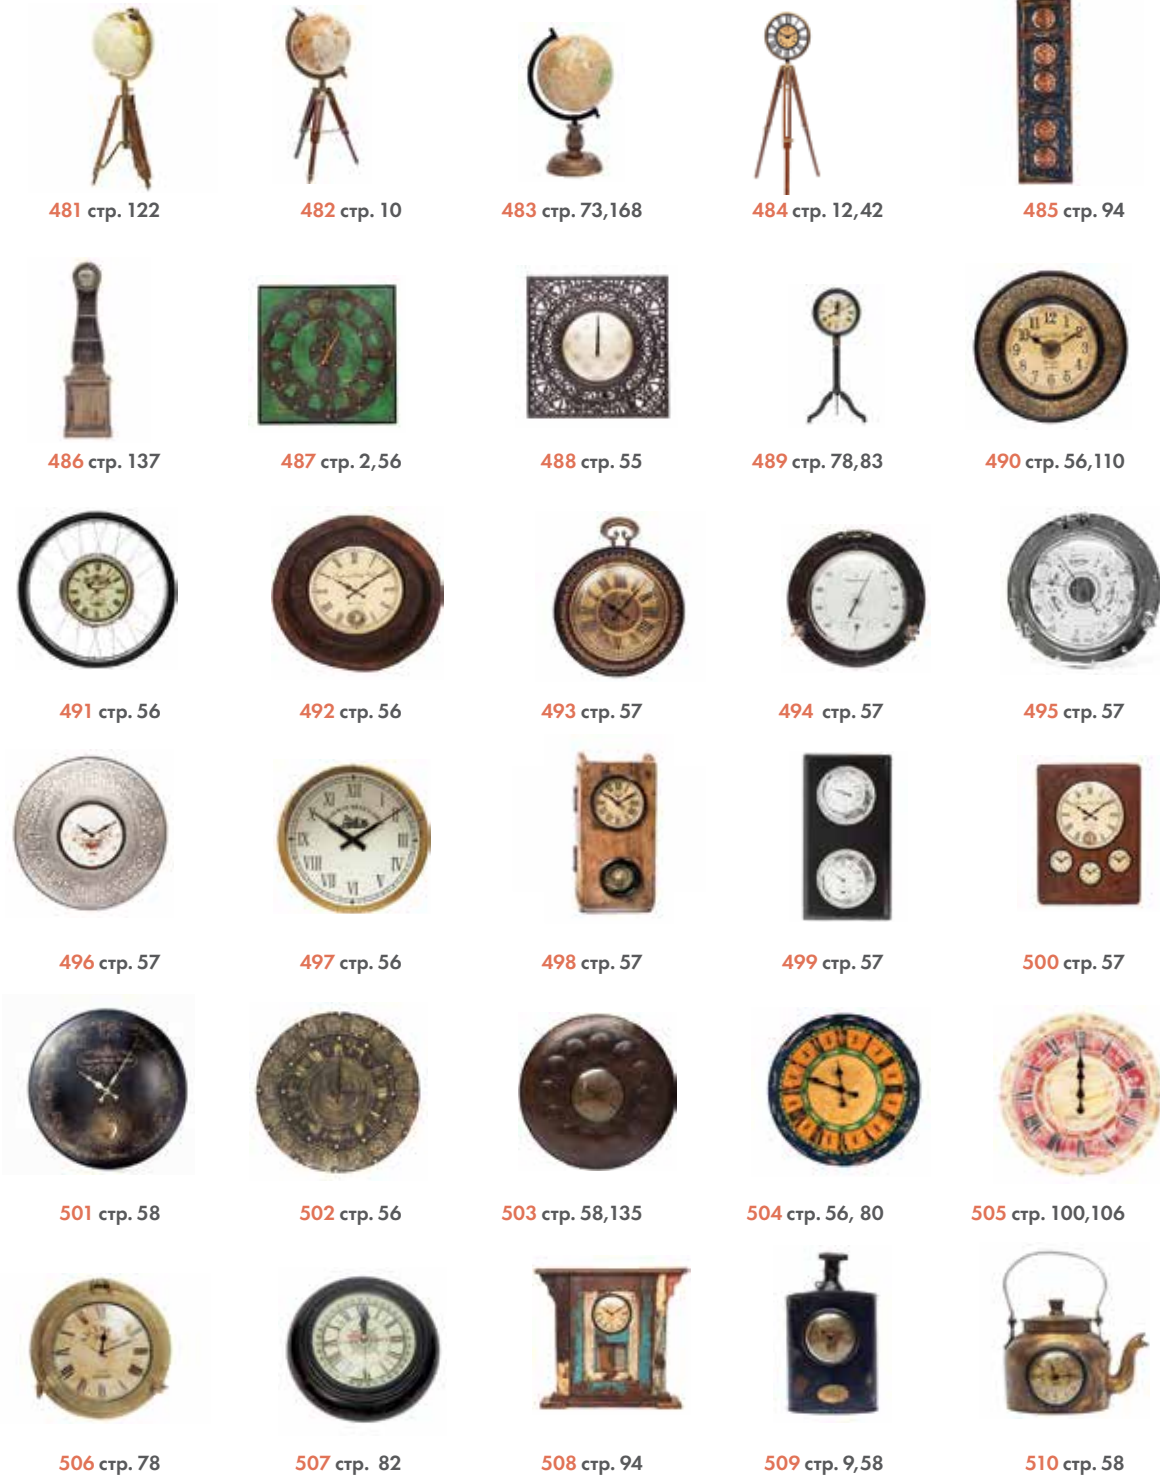

481. Глобус на треноге, настольный (mod. 52251/8); 57 × 23 см
482. Глобус на треноге (mod D 34149); H50 см D20 см
483. Глобус С-3585; D20 см H38 см
484. Часы на треноге (mod. 46548); D43 см H159 см
485. Часы LOMBO (mod. FS-1350); 61 × 19 × 187 см
486. Часы напольные KENSINGTON (mod M-14532); 50 × 30 × 182 см
487. Часы TOP GEAR (mod. FS-1439); 66 × 4 × 66 см
488. Часы KING (mod. FS-200); 97 × 12 × 97 см
489. Часы настольные 55009; D15 см, H36 см
490. Часы BORMIO (mod. MD-002); 45 × 8 × 45 см
491. Часы настенные WHEEL (mod. 47578); 70 × 5 × 70 см
492. Часы PLATE (mod. FS-1371); 53 × 15 × 53 см
493. Часы MADRAS (mod. FS-1663); 44 × 8 × 47 см
494. Термо + гидрометр (mod. 46414); 28 × 28 × 6,6 см
495. Барометр (mod. 31034); 28 × 6 × 28 см
496. Часы RAPSODY (mod. FS-002); 46 × 6 × 46 см
497. Часы настенные RAILWAY (mod. 51876); D 30 × 17,5 см
498. Часы ВИМ-ВОМ (mod. FS-1329); 18 × 13 × 36 см
499. Термометр/барометр (mod. 37811); 28 × 15 × 6 см
500. Часы QUARTA (mod. FS-1437); 49 × 13 × 64 см
501. Часы BENTLEY (mod. FS-048); 48 × 6 × 48 см
502. Часы DrOGO (mod. FS-1543); 50 × 8 × 50 см
503. Часы ZODIAC (mod. FS-850); 97 × 11 × 97 см
504. Часы ROOMER (mod. FS-504); 65 × 10 × 65 см
505. Часы SUMMER (mod. FS-1547); 66 × 8 × 66 см
506. Настенные часы-иллюминатор (mod. 2220); 40 × 40 × 8 см
507. Настенные часы (mod 22023); D18 см
508. Часы OLDSTAR (mod. FS-1316); 66 × 18 × 63 см
509. Часы COGNAC (mod. FS-1566 (B)); 14 × 6 × 23 см
510. Часы POT (mod. FS-1445); 22 × 20 × 15 см