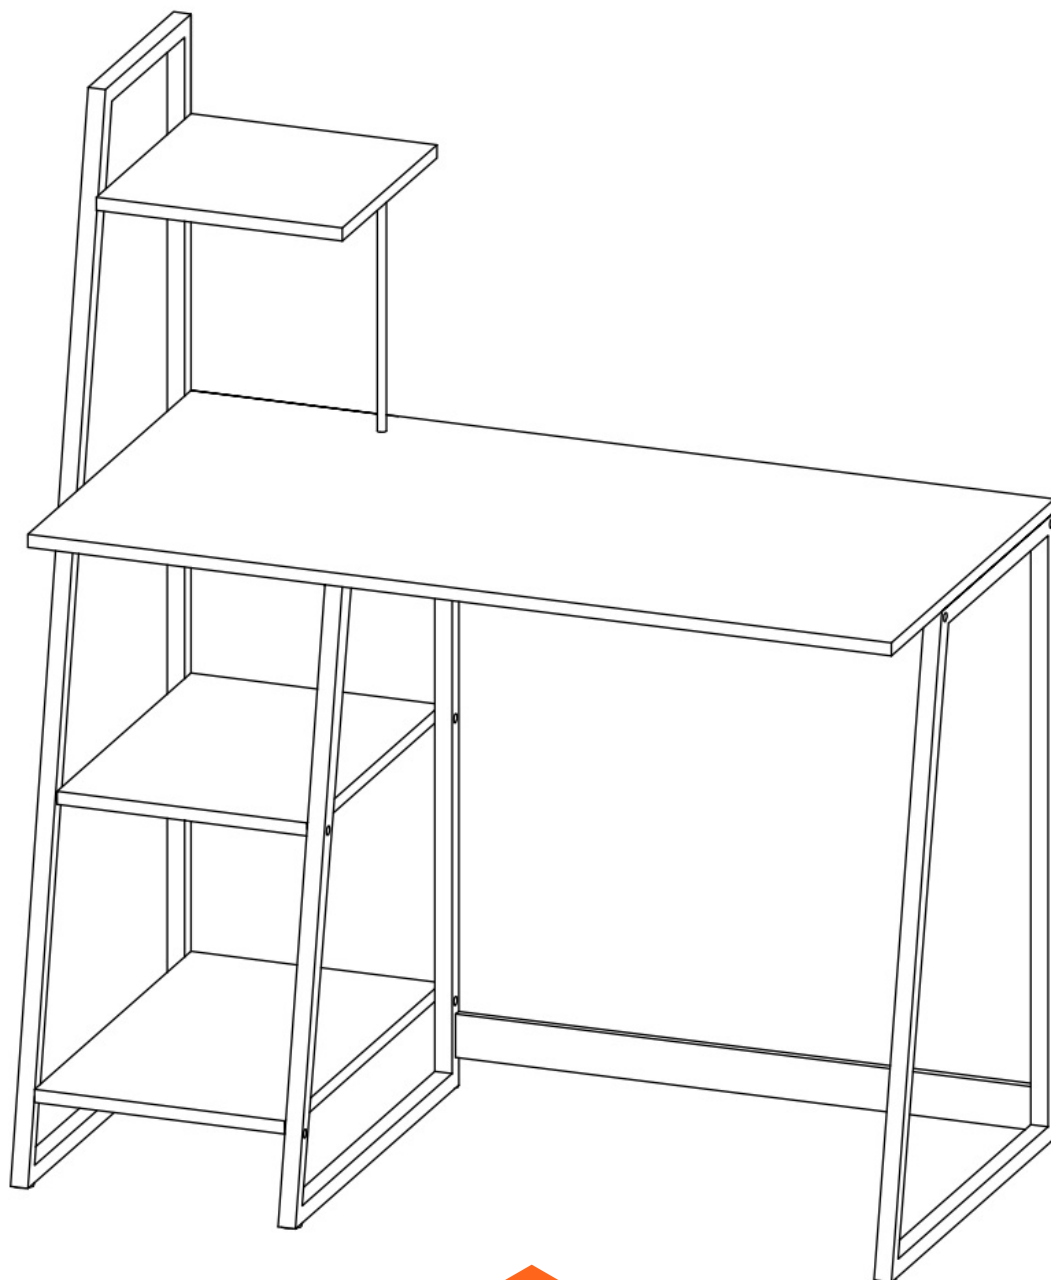

ИНСТРУКЦИЯ ПО СБОРКЕ СТОЛА WD-16

TETCHAIR

КОМПЛЕКТНОСТЬ

① 1PC

② 1PC

③ 1PC

④ 1PC

⑤ 1PC