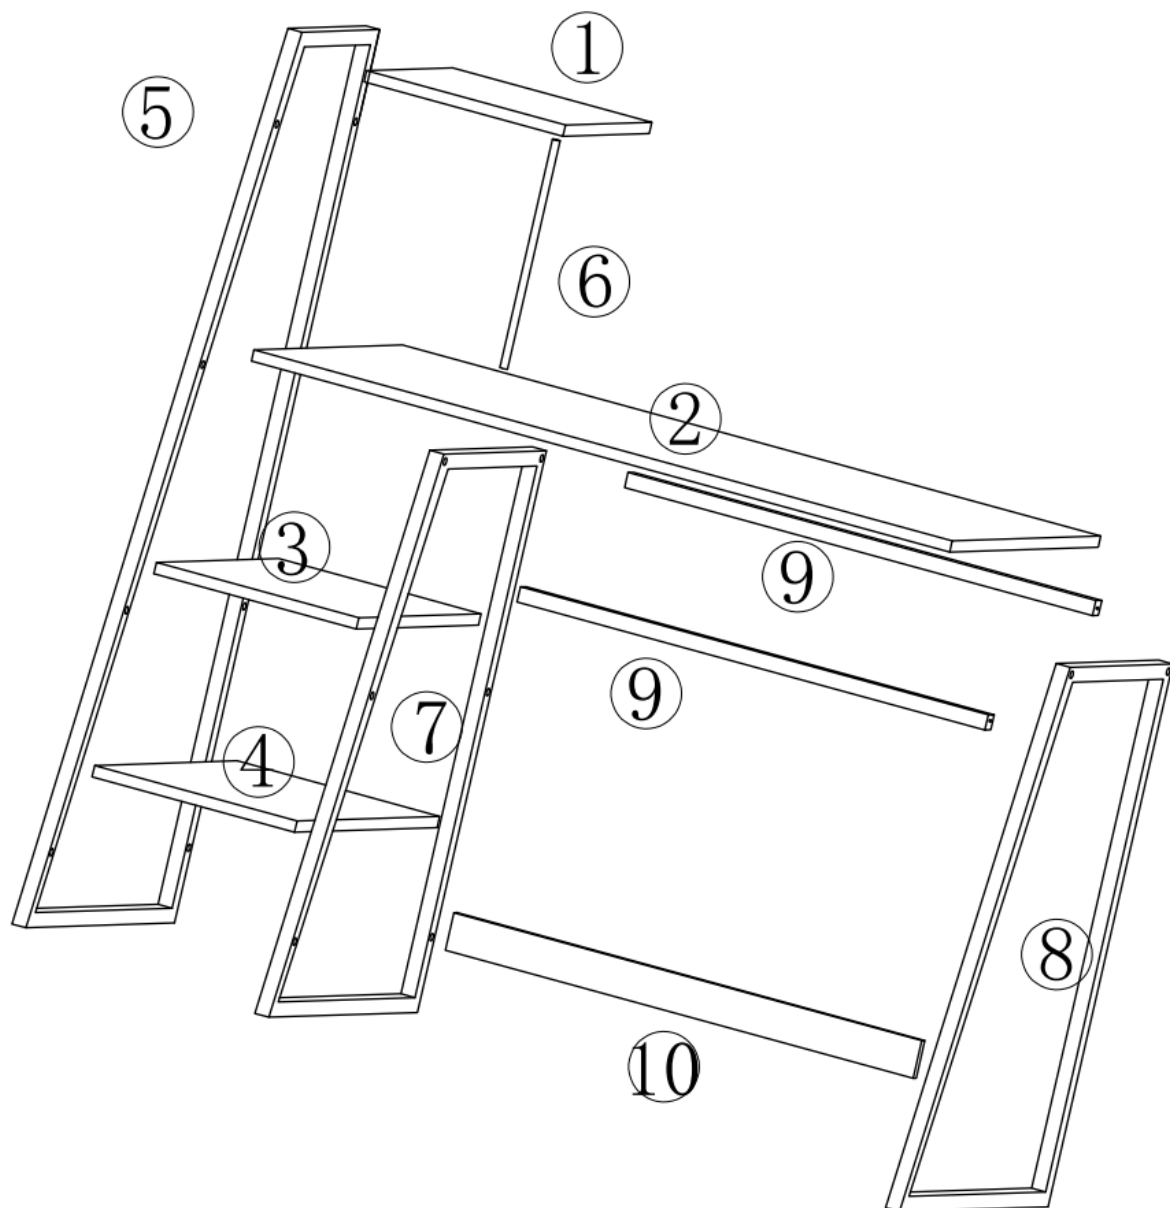

ИНСТРУКЦИЯ ПО СБОРКЕ СТОЛА WD-16

TETCHAIR

КОМПЛЕКТНОСТЬ

① 1PC

② 1PC

③ 1PC

④ 1PC

⑤ 1PC

⑥ 1PC

⑦ 1PC

⑧ 1PC

⑨ 2PC

⑩ 1PC

<p>A M6x40mm</p>  <p>8PCS</p>	<p>B 6x50mm</p>  <p>12PCS</p>	<p>C M6x25mm</p>  <p>1PCS</p>	<p>D 4mm</p>  <p>1PCS</p>
<p>E</p>  <p>6PCS</p>			

TETCHAIR

③

B	6x50mm	D	4mm
			
2PCS		1PCS	

④

B	6x50mm	D	4mm	D	
					
2PCS		1PCS		6PCS	

P-03

TETCHAIR

①

A	M6x40mm  8PCS	B	6x50mm  8PCS
D	4mm  1PCS		

②

C	M6x25mm  1PCS	D	4mm  1PCS
---	--------------------------------------------------------------------------------------------------------	---	----------------------------------------------------------------------------------------------------