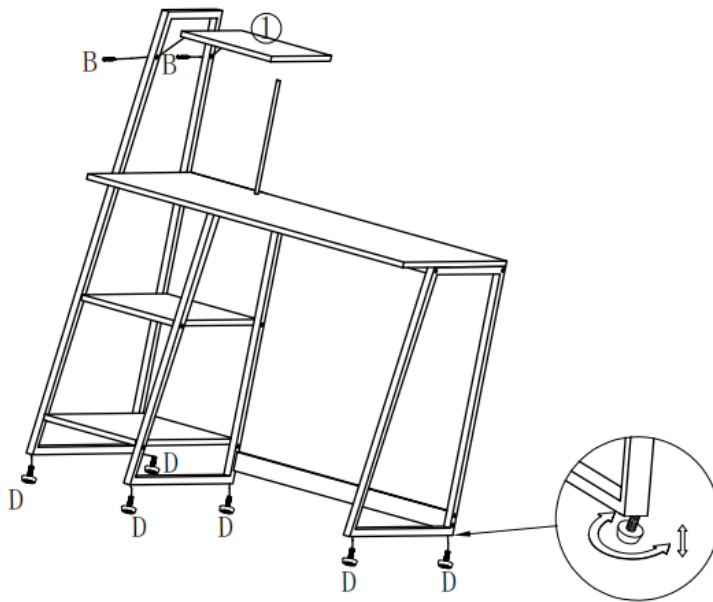

B	6x50mm	D	4mm	D	
2PCS		1PCS		6PCS	

P-03