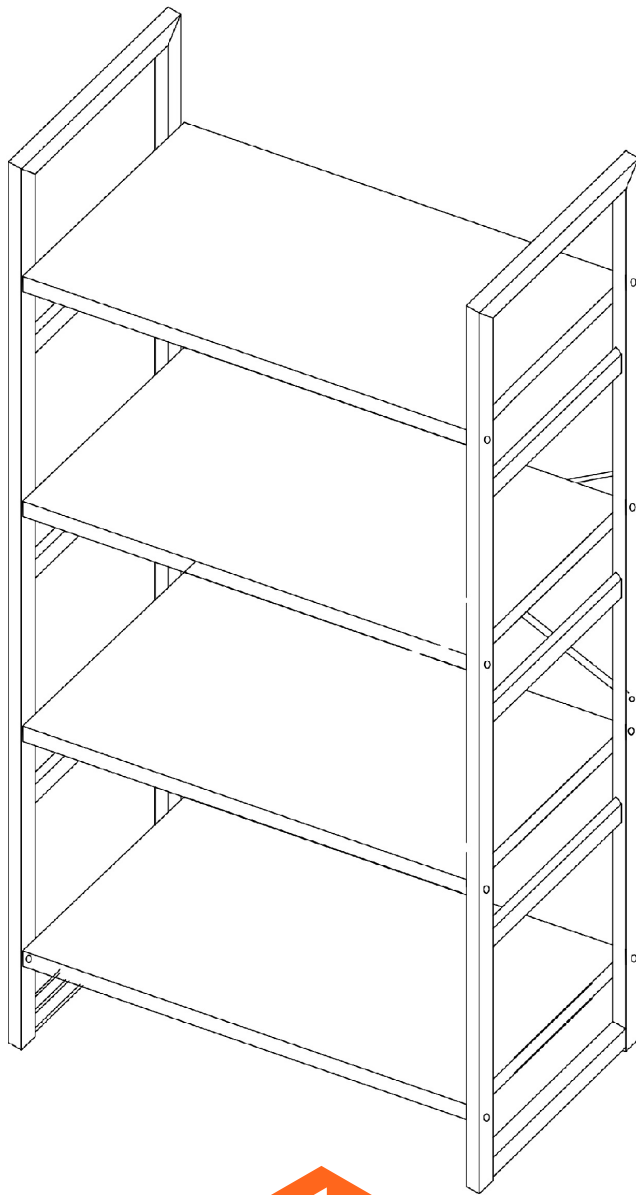

# Инструкция по сборке стеллажа WS-01

**TETCHAIR**

TETCHAIR

A × 16  M7*48	B × 5  M6*15	C × 4 
D × 1 	E × 1 	F × 1 

TETCHAIR

2

3

A × 16

M7\*48

B × 5

M6\*15

C × 4

D × 1

E × 1

F × 1