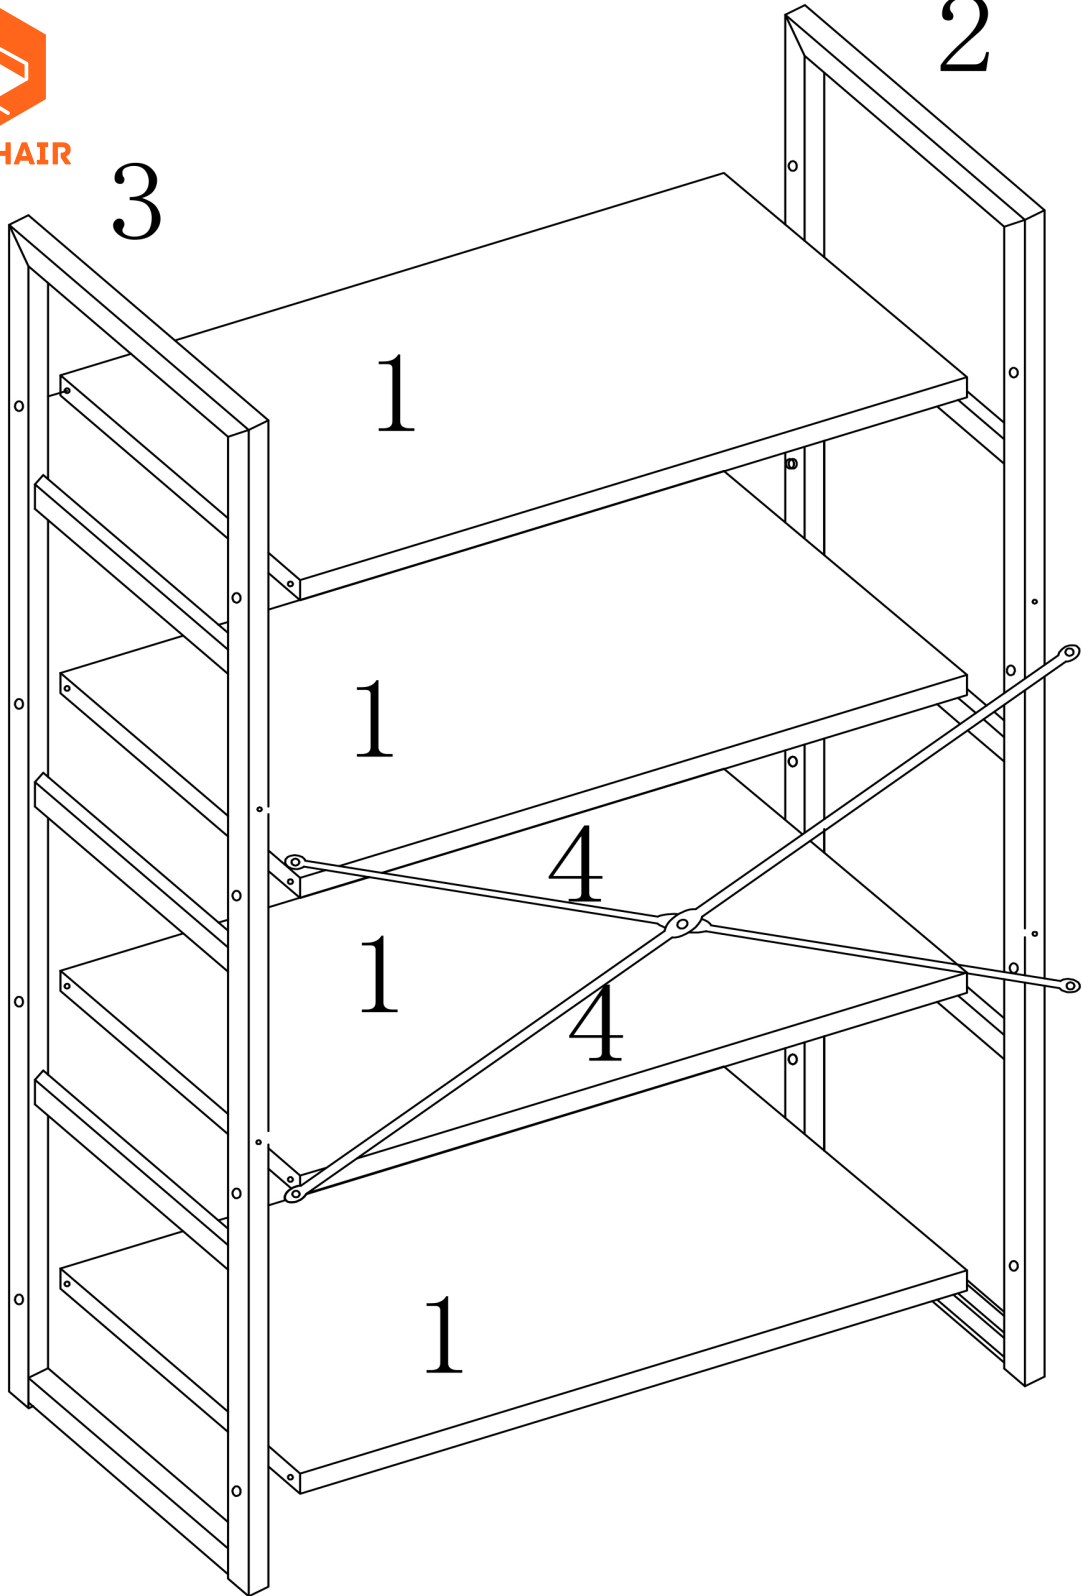

# Инструкция по сборке стеллажа WS-01

**TETCHAIR**

TETCHAIR

A × 16  M7*48	B × 5  M6*15	C × 4 
D × 1 	E × 1 	F × 1 

TETCHAIR

2

3

A × 16

M7\*48

B × 5

M6\*15

C × 4

D × 1

E × 1

F × 1